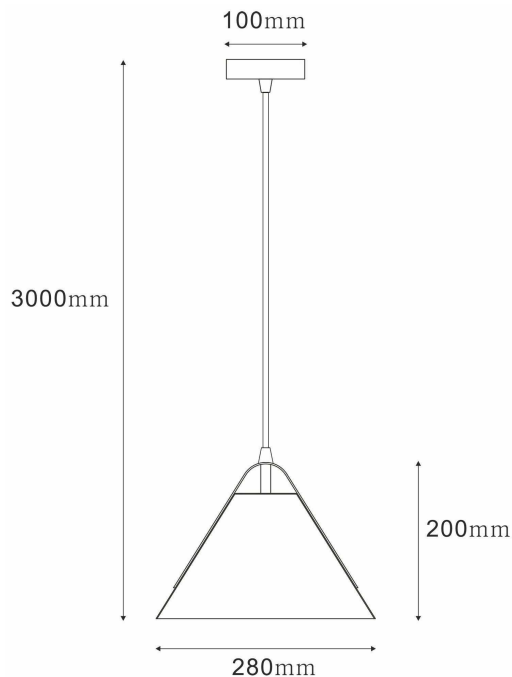

Artikel Nr.: 342172

Pendelleuchte, Diversity, Grau RAL7012, 220-240V AC/50-60Hz, 1x max. 40,00 W

Lichtrichtung

Dreh- und Schwenkbereich	
Neigungswinkel	
Abstrahlverhalten	
Reflektor / Linse	

Abmessungen und Gewicht

Länge	200,00
Breite	0,00
Höhe	0,00
Durchmesser	280,00
Deckenabhängung	3000,00
Gewicht	969 g

Sockelmaß

Länge	0,00
Breite	0,00
Höhe	25,00
Durchmesser	100,00

Artikel Nr.: 342172

Pendelleuchte, Diversity, Grau RAL7012, 220-240V AC/50-60Hz, 1x max. 40,00 W

Article no.: 342172

Pendant lamp, Diversity, Grey RAL7012, 220-240V AC/50-60Hz, 1x max. 40,00 W

Light Direction

Rotating and tilting range	
Angle of inclination	
Radiation direction	
Reflector / lense	

Dimensions & Weight

Length	200,00
Width	0,00
Height	0,00
Diameter	280,00
Suspensions from ceiling	3000,00
Product Weight	969 g

Base dimensions

Length	0,00
Width	0,00
Height	25,00
Diameter	100,00

Article no.: 342172

Pendant lamp, Diversity, Grey RAL7012, 220-240V AC/50-60Hz, 1x max. 40,00 W