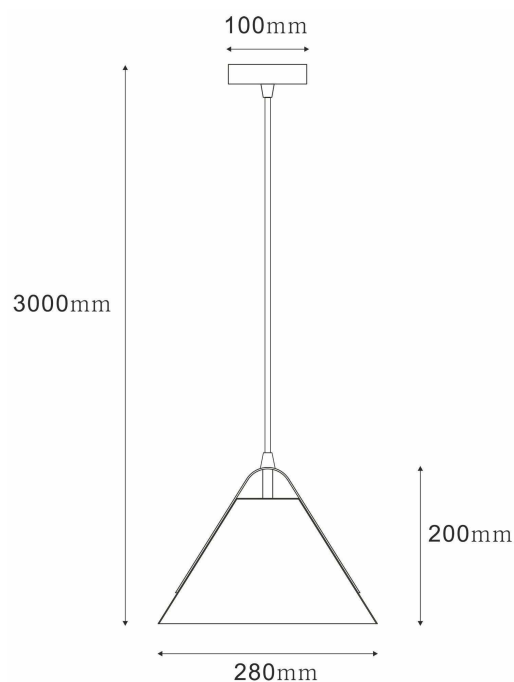

Länge	200,00
Breite	0,00
Höhe	0,00
Durchmesser	280,00
Deckenabhängung	3000,00
Gewicht	969 g

Sockelmaß

Länge	0,00
Breite	0,00
Höhe	25,00
Durchmesser	100,00

Artikel Nr.: 342172

Pendelleuchte, Diversity, Grau RAL7012, 220-240V AC/50-60Hz, 1x max. 40,00 W

Article no.: 342172

Pendant lamp, Diversity, Grey RAL7012, 220-240V AC/50-60Hz, 1x max. 40,00 W

Light Direction

Rotating and tilting range	
Angle of inclination	
Radiation direction	
Reflector / lense	

Dimensions & Weight

Length	200,00
Width	0,00
Height	0,00
Diameter	280,00
Suspensions from ceiling	3000,00
Product Weight	969 g

Base dimensions

Length	0,00
Width	0,00
Height	25,00
Diameter	100,00

Article no.: 342172

Pendant lamp, Diversity, Grey RAL7012, 220-240V AC/50-60Hz, 1x max. 40,00 W