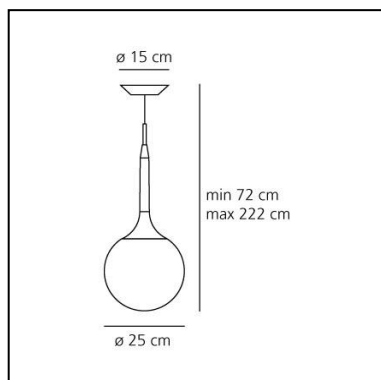

Castore Aussetzung 25

Michele De Lucchi
Huub Ubbens

IP20    Dimmbar:  +  -

LUMINAIRE

- Watt: **77W**
- Spannung (V): **220V-240V**
- Lichtstrom (lm): **1065lm**
- CCT: **3000K**
- Efficiency: **81%**
- Efficacy: **14.52lm/W**
- CRI: **100**

Anmerkungen

Adjustment of the luminous intensity only with dimmable bulbs.

BESCHREIBUNG

Pendelleuchte, passend zu den Tisch- und Stehleuchten der Leuchtenfamilie. In vier Größen erhältlich. Materialien: Deckenrosette und Stab aus thermoplastischem Harz; Schirm aus mundgeblasenem Glas. Diffuse Lichtverteilung.

ARTIKELNUMMER: 1053010A

FUNKTIONEN

- Artikelnummer: **1053010A**
- Farbe: **weiß**
- Installation: **Pendelleuchte**
- Material: **Blown glass, polycarbonate**
- Serie: **Design Collection**
- Anwendungsbereich: **Innenbeleuchtung**
- Einsatzbereich: **Hospitality, Retail, Residential**
- Lichtverteilung: **diffus**
- design: **Michele De Lucchi, Huub Ubbens**

DIMENSION

- Höhe: **cm 72**
- Breite: **cm 25**
- Durchmesser Fuß: **cm 15**
- Max Höhe von der Decke: **cm 222**
- Glühdrahttest: **750°**

OHNE LEUCHTMITTEL

- Kategorie: **HALO**
- Anzahl: **1**
- Watt: **77 W**
- Sockel: **E27**
- Farbtemperatur(K): **3000 K**
- Baureihe: **A**