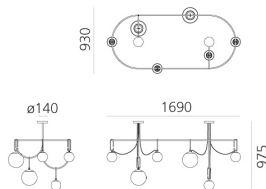

## LUMINAIRE

– Watt: **4x5W + 2x15W**

## DIMENSIONS

- Length: **cm 169**
- Width: **cm 93**
- Height: **cm 97.5**
- Base Diameter: **cm 14**