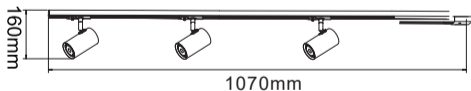

# Lindby

**Art.-No.: 9628671**

3x GU10 LED

max. 10W

230V~50Hz

 IP20

UK  
CA

CE