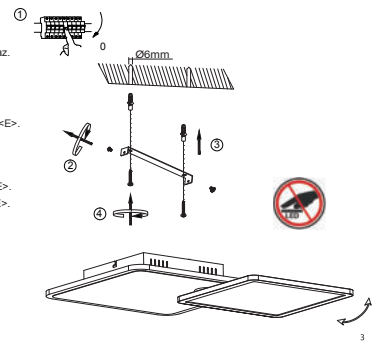

LED	17 W	5 W
	2.300 lm	18 W
	1.200 lm	1.200 lm
t	20.000 h	25.000 h
T_k	2.700 - 5.000 K	RGB
	15.000 x	15.000 x
	<0,5 s	<0,5 s

997914	
230V / 50Hz~	
LED	1x LED-Board 36V DC / 5W
LED	1x LED-Board 36V DC / 17W
	2x AAA, 1,5V
	2x || 2x ||