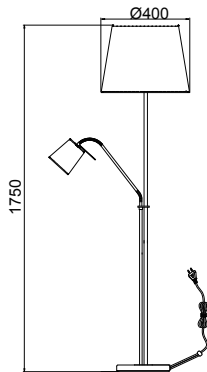

Lindby

Art.-No.: 9624714

Packstück / packing piece

2 / 2

1x E27 LED
max. 15W
+ 1x E14 LED
max. 10W
230V~50Hz

 IP20

UOM:mm

LUQOM Holding GmbH · Seelbude 13 · D-36110 Schlitz · www.lindby.eu