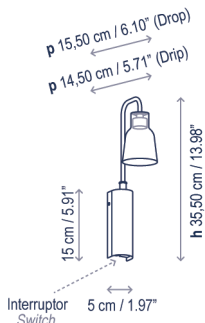

Drip/Drop A/02

Diseño / Design:
Christophe Mathieu / 2017

Tipología: Aplique
Typology: Wall Lamp

Ambiente: Interior
Environment: Indoor

Descripción técnica / Technical description:

(Drip) Peso Neto / Net Weight: 0,58 kg
(Drop) Peso Neto / Net Weight: 0,60 kg

1 Caja/Box | 29 x 21 x 53 cm | 0,0323 m³
(Drip) Peso bruto / Gross Weight: 1,26 kg
(Drop) Peso bruto / Gross Weight: 1,28 kg

Materiales: Aluminio, Hierro,
Vidrio borosilicado / Policarbonato
Materials: Aluminum, Iron,
Borosilicate glass / Polycarbonate

Descripción lámpara Drip / Lamps description Drip:

230V 50Hz IP-20 3 W LED / CRI: 90 / 2700°K
345 lm fuente de luz / light source

Ref	Acabados / Finishing	Ean13
2590200738	Vidrio Transparente Transparent Glass	8436544897387
2590200739	Vidrio Matizado Frosted Glass	8436544897547
2590200781	Vidrio Verde Green Glass	8436544897585
2590200786	Vidrio Azul Blue Glass	8436544897974
25902007121	Policarbonato Opal Opal Polycarbonate	8435493724867

Descripción lámpara Drop / Lamps description Drop:

230V 50Hz IP-20 3 W LED / CRI: 90 / 2700°K
345 lm fuente de luz / light source

Ref	Acabados / Finishing	Ean13
2590200756	Vidrio Transparente Transparent Glass	8436544895093
2590200757	Vidrio Matizado Frosted Glass	8436544896786
2590200758	Vidrio Verde Green Glass	8436544896793
2590200759	Vidrio Azul Blue Glass	8436544896809