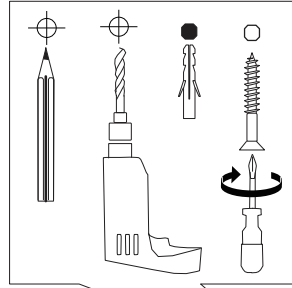

(+MA 326) PIA 07/18

Max. 3x20W LED

incl.

1x

3x

A

B

Safety Instructions
Nr. 4,5,7