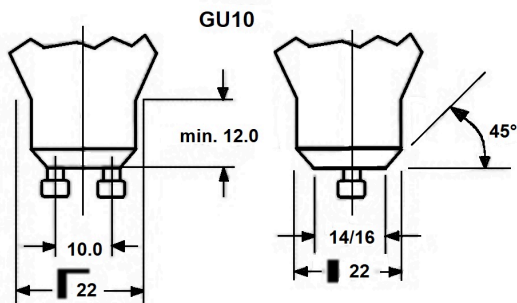

Technische Werte

Größe (mm)

Photometrie

REFLED SUPERIA RETRO ES50 V5 475LM DIM 965 36 SL

Artikelnummer 0030732

SYLVANIA

Allgemeine Daten

Produktbezeichnung	REFLED SUPERIA RETRO ES50 V5 475LM DIM 965 36 SL
Technologie	LED
Lampenform	Reflektor
Sockel	GU10
Lampenausführung	Fresnel-Linse
Built in presence detector	KEINE
Leuchtenklassifizierung	Offen
Allgemeine Anwendungsbereiche	Bildungseinrichtungen, Hotel- & Gaststättengewerbe, Museen & Galerien, Büro, Haushalt & Verbraucher, Einzelhandel
Umgebungstemperaturbereich	-20°C...+50°C
Virtual assistant compatibility	N/A
ETIM Klasse	EC001959
E-Nummer FI	4741224
Garantie	5 Jahre

Lebensdauer Daten

Lebensdauer - L70B50	25000
----------------------	-------

Physikalische Daten

Gehäusefarbe	Transparent
IP Schutzart	IP20
Nominale Produkthöhe (mm)	54
Nominaler Produktdurchmesser (mm)	50
Gewicht (kg)	0.038

REFLED SUPERIA RETRO ES50 V5 475LM DIM 965 36 SL

Artikelnummer 0030732

SYLVANIA

Verpackung

EAN-Nummer	5410288307329
Einzelverpackung Länge (cm)	8.2
Einzelverpackung Breite (cm)	6.1
Einzelverpackung Tiefe (cm)	5.1
DUN 14 (außen)	15410288307326
Anzahl an Einheiten je Innenverpackung	6
Innenverpackung Länge / Höhe (cm)	19.4
Innenverpackung Breite (cm)	11.1
Innenverpackung Länge (cm)	9.2
DUN14 (innen)	25410288307323
Anzahl an Einheiten je Außenverpackung	60
Außenverpackung Länge (cm)	58.5
Außenverpackung Breite (cm)	20.8
Außenverpackung Tiefe (cm)	20.8