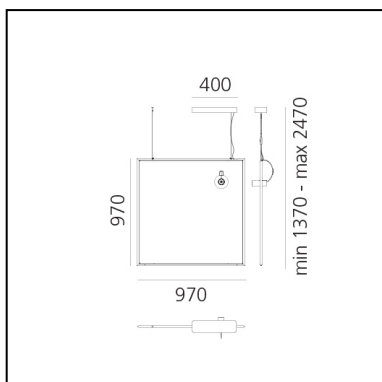

LUMINAIRE

Discovery

- Watt: **44W**
- Spannung (V): **220-240V**
- Lichtstrom (lm): **Warm 2579 Cold 2739lm**
- CCT: **2700-6500K**
- Efficiency: **100%**
- Efficacy: **62.25lm/W**
- CRI: **90**
- Dimmable Typology: **APP,Dali**

Vector Spot

- Watt: **25W**
- Spannung (V): **220-240V**
- Lichtstrom (lm): **1465lm**
- CCT: **3000K**

BESCHREIBUNG

Discovery is an unobtrusive, utterly absent and immaterial element. Its volume is only perceived when switched on, thanks to the light that outlines the central emitting surface. The result is a uniform light, ideal for working environments. The company's great optoelectronic skills, combined with a thorough culture of design and with technological know-how, produces a perfectly all-purpose and surprising solution, which translates innovation into emotional perception. The Discovery square and rectangular versions become Discovery Spot with the inclusion of the Vector Spot projector, designed by Carlotta de Bevilacqua. It fits into a circular hole recreated in the emitting surface to allow its different orientations.

ARTIKELNUMMER: 2030030APP

FUNKTIONEN

- Artikelnummer: **2030030APP**
- Farbe: **Black**
- Installation: **Pendelleuchte**
- Material: **Technopolymer, aluminium**
- Serie: **Design Collection, 2021 Artemide Collection**
- design: **Ernesto Gismondi**

DIMENSION

- Länge: **cm 97**
- Höhe: **cm 97**
- Max Höhe von der Decke: **cm 247**

INKLUSIVE LICHTQUELLEN

- Kategorie: **Led TW**
- Anzahl: **1**
- Color Tolerance: **MacAdam 3SDCM**
- Service Life: **L90 (6K) 50000h**