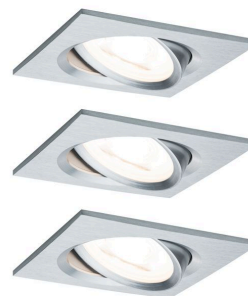

Artikelnummer:
93474

EAN-Nummer:
4000870934746

Name
EBL Set Nova eckig schw LED 3-stepdim 3x6,5W 230V GU10 51mm Alu ged/Alu

Hersteller
Paulmann

Artikelinfo

Interner Code	934.74
EAN	4000870934746
Farbe	Alu gedreht
Material	Alu
Garantie	5 Jahre
Hersteller	Paulmann
Lieferumfang	Montageanleitung Leuchtmittel

Dimmbar	Ja
Spannung	230 V

Leuchtmitteldaten

Sockel/Fassung	GU10
Bestückung	6,5 W
Anzahl Bestückung	3x
Farbwiedergabeindex	> 80 Ra
Entspricht Glühlampe	32 W
Anzahl Brennstellen	03
Lebensdauer	15.000 h
Bestückung	incl. 3x6,5 W
Nennlichtstrom	460 lm
Farbtemperatur Bereich	2.700 K
Leuchtmittelleigenschaft	LED wechselbar