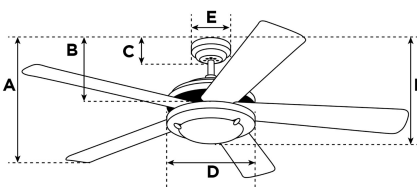

Artikelnummer 7205440

Alta Vista Deckenventilator

122 cm Ausführung Edelstahl, Wendeflügel
(Grafit/helles Ahorn) incl. Leuchte mit Opal Milchglas

Technische Spezifikation

Größe	122 cm
Flügel	Wendeflügel Mehrschichtsperrholz (Grafit/helles Ahorn)
Flügelstellung	12°
zugelassene Standorte	Innenbereich
Empfohlene Raumgröße	Für Räume bis zu 20 m ²
Verlängerungsstange	N/A
Installation	Nur mit Zwischenstange
max. Deckenwinkel	N/A
Zuleitungskabel	15 cm
Leuchtmittel	Inklusive eingebauter 17 Watt LED
Fernbedienung	Mit Fernbedienung
Motorfarbe	Rostfreier Stahl
Motormaterial	kaltgewalzter Stahlmotor 153mm x 15mm
Umkehrluftstrom	Ja
Geräuschpegel	51 db(A)
Kondensator	Dual-Kondensator
Gewicht netto/brutto	6,6 / 7,3 kg
Verpackungsabmessungen	22 x 23,2 x 61,5 cm
EAN Code	4895105609557

Garantie

Deckenventilatoren werden mit einer verlängerten Garantie von 10 Jahren auf den Motor und mit 2 Jahren auf alle anderen Teile geliefert.

A. Decke - unterster Punkt der Flügelblätter	28 cm
B. Decke - unterster Punkt des Schalergehäuses	N/A
C. Decke - unterster Punkt des Baldachin	6,2 cm
D. Breite des Motorgehäuses	20 cm
E. Breite des Baldachin	13 cm
F. Decke - unterster Punkt des Lampengehäuses	35 cm