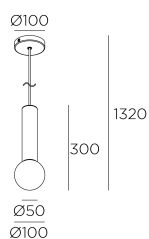

Mist

Nahtrang Design

00-8337-21-F9

Bad Pendelleuchten IP44 Mist E14 7W

TECHNISCHE MERKMALE

IP44

Leistung (W) : max. Leistung 7W

Material Körper : Stahl

Oberfläche Körper : Chrom

Material Diffusor : Glas

Oberfläche Diffusor : Opalweiß

empfohlenes Leuchtmittel : E14

Spannung / Frequenz : 100-240V/50-60Hz

Garantie : 5 Jahre

max. Temperatur : 25°C

LICHTTECHNISCHE DATEN

Lampenfassung: 1 x E14

LOGISTIK

Nettogewicht (Kg): 0.78

Gewicht in kg (verpackt): 1.19

Packing: 360mm x 165mm x 135mm

6 Un