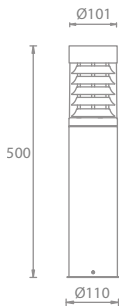

Lindby

UOM: mm

Art.-No.: 9960023

1x E27 LED

max. 15W

230V~50Hz

LUQOM Holding GmbH · Rabanusstraße 16 D-36037 Fulda · www.lindby.eu