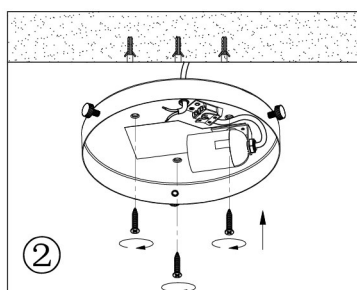

INSTRUCTION MANUAL

Model: Candy loft \varnothing 30 cm

halo
design

COPENHAGEN

230V .E27.MAX 40W

INSTRUCTION MANUAL

- 1 Follow the instruction sketch
Følg instruktionen på tegningen
- 2 Make sure power is OFF on the outlet, before beginning the installation
Sikr dig at strømmen er slukket, inden du påbegynder installationen
- 3 Insert the light bulb
Isæt lyskilden
- 4 Go through point 1 to 6 before connecting the lamp to the power
Gennemgå punkt 1 og 6, inden du tilslutter lampen til strømudtaget