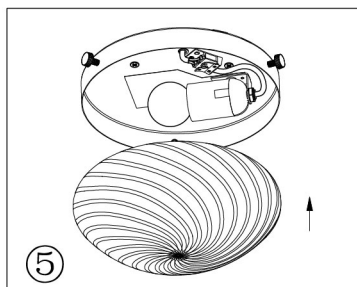

INSTRUCTION MANUAL

Model: Candy loft \varnothing 30 cm

halo
design

COPENHAGEN

230V .E27.MAX 40W

INSTRUCTION MANUAL

- 1 Follow the instruction sketch
Følg instruktionen på tegningen
- 2 Make sure power is OFF on the outlet, before beginning the installation
Sikr dig at strømmen er slukket, inden du påbegynder installationen
- 3 Insert the light bulb
Isæt lyskilden
- 4 Go through point 1 to 6 before connecting the lamp to the power
Gennemgå punkt 1 og 6, inden du tilslutter lampen til strømudtaget