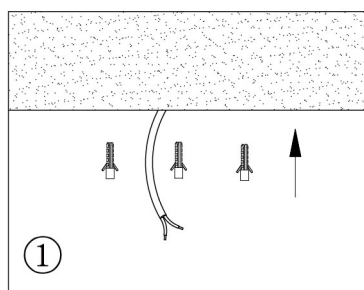

INSTRUCTION MANUAL

Model: Candy loft \varnothing 30 cm

halo
design

COPENHAGEN

230V .E27.MAX 40W

INSTRUCTION MANUAL

- 1 Follow the instruction sketch
Følg instruktionen på tegningen
- 2 Make sure power is OFF on the outlet, before beginning the installation
Sikr dig at strømmen er slukket, inden du påbegynder installationen
- 3 Insert the light bulb
Isæt lyskilden
- 4 Go through point 1 to 6 before connecting the lamp to the power
Gennemgå punkt 1 og 6, inden du tilslutter lampen til strømudtaget