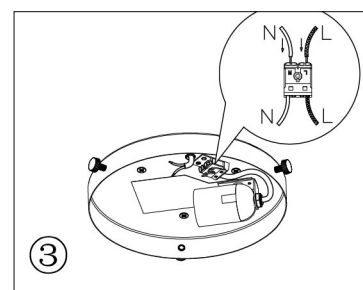

INSTRUCTION MANUAL

Model: Candy loft \varnothing 30 cm

halo
design

COPENHAGEN

230V .E27.MAX 40W

INSTRUCTION MANUAL

- 1 Follow the instruction sketch
Følg instruktionen på tegningen
- 2 Make sure power is OFF on the outlet, before beginning the installation
Sikr dig at strømmen er slukket, inden du påbegynder installationen
- 3 Insert the light bulb
Isæt lyskilden
- 4 Go through point 1 to 6 before connecting the lamp to the power
Gennemgå punkt 1 og 6, inden du tilslutter lampen til strømudtaget