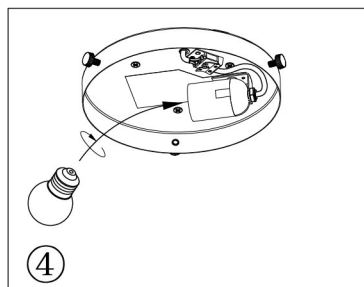

INSTRUCTION MANUAL

Model: Candy loft \varnothing 30 cm

halo
design

COPENHAGEN

230V .E27.MAX 40W

INSTRUCTION MANUAL

- 1 Follow the instruction sketch
Følg instruktionen på tegningen
- 2 Make sure power is OFF on the outlet, before beginning the installation
Sikr dig at strømmen er slukket, inden du påbegynder installationen
- 3 Insert the light bulb
Isæt lyskilden
- 4 Go through point 1 to 6 before connecting the lamp to the power
Gennemgå punkt 1 og 6, inden du tilslutter lampen til strømudtaget