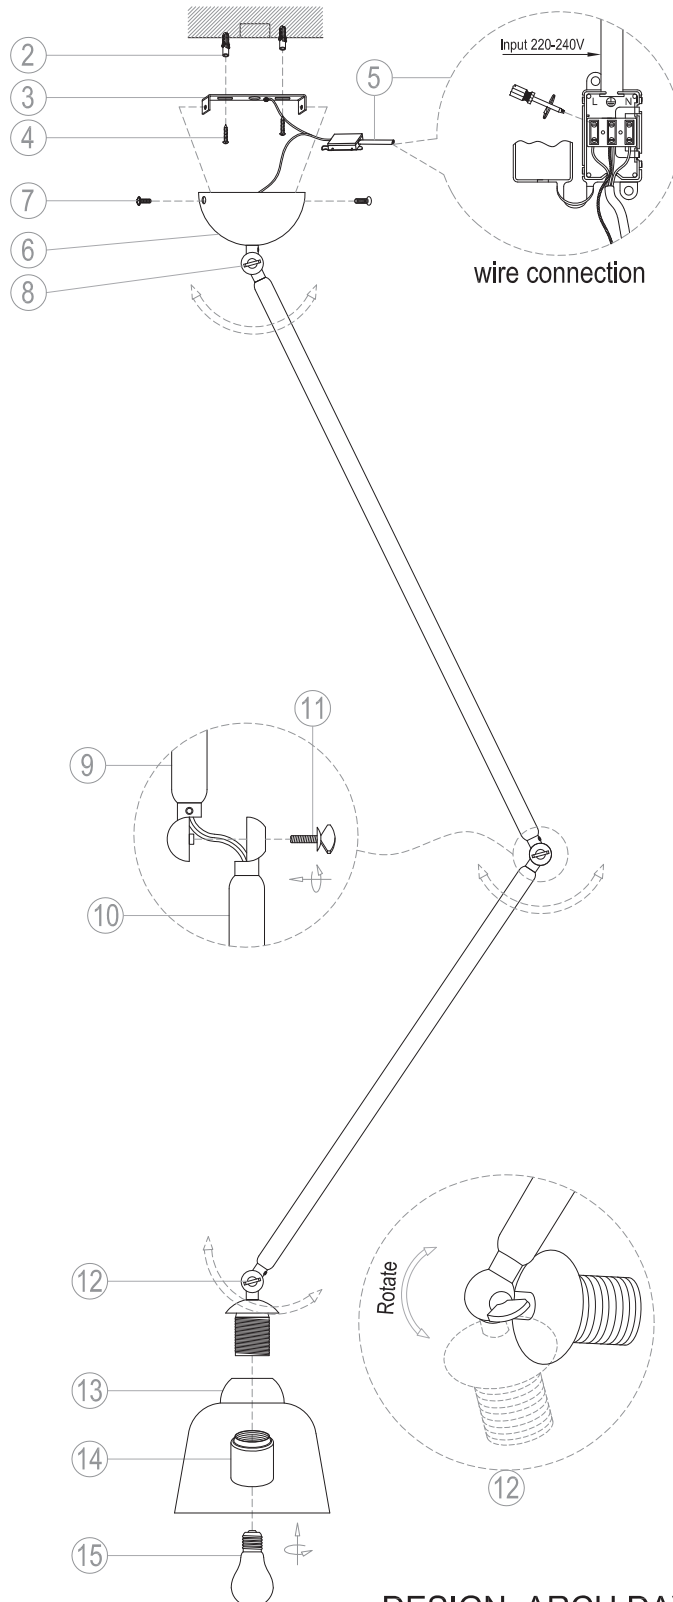

miloox[®]

Model: 1744.215

E27x 1 x 40W MAX,
220~240V 50/60Hz

max Ø: 120 mm

max height: 100 mm

Imported from Sforzin Illuminazione,
Viale dell'industria 21.20037.Paderno
Dugnano-Milano Italy.Made in China
www.miloox.it