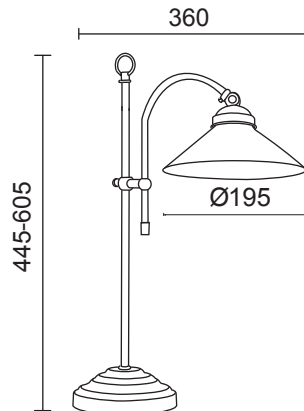

9621036

1x E14 LED max.10W
230V ~ 50Hz

Maßeinheit/Unit of measure/ Unité de mesure: mm

(DE) Bestimmungsgemäße Verwendung

(GB) Intended use / (FR) Utilisation conforme / (NL) Beoogd gebruik / (PL) Stosowanie zgodnie z przeznaczeniem / (NO) Riktig bruk / (DK) Korrekt brug / (SE) Avsedd användning / (FI) Määräystenmukainen käyttö