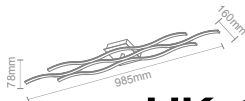

Lindby

Art.-No.: 9985090

incl. LED L9002118
4580 lm Modul
2500 lm Lamp
37,3W LED
40W Total
230V~50Hz
3000 K
CRI >80
30000 h
15000 ON/ OFF

  IP20

**UK
CA**