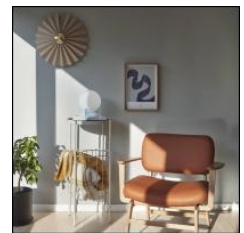

Verfügbare Inhalte

Bild-Link

Bild-Link

<https://images.hubsch-interior.com/?images=991310&account=PIM&mode=getFiles>
Klicken Sie auf den obigen Link, um den Bildinhalt für dieses Produkt herunterzuladen.

Bilder

Die folgenden Bilder sind für dieses Produkt verfügbar.