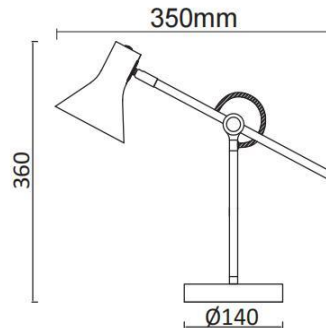

9621544

1x E14 max. 5W LED
230V ~ 50Hz

Maßeinheit/Unit of measure/ Unité de mesure: **mm**

(DE) Bestimmungsgemäße Verwendung

(GB) Intended use / (FR) Utilisation conforme / (NL) Beoogd gebruik / (PL) Stosowanie zgodnie z przeznaczeniem / (NO) Riktig bruk / (DK) Korrekt brug / (SE) Avsedd användning / (FI) Määräystenmukainen käyttö

(IT) Impiego appropriato / (ES) Uso prescrito / (CZ) Použití v souladu s určením / (PT) Utilização correta / (GR) Ενδεικτική χρήση

(DE)	Als Tischleuchte im Innenbereich	(GB)	Provided for use as table lamp, indoors
(FR)	En tant que lampe à poser, à l'intérieur	(NL)	Als tafellamp binnenshuis
(PL)	Jako lampa stołowa do wewnątrz	(NO)	Som bordlampe innendørs
(DK)	Som bordlampe indendørs	(SE)	Används som bordslampa inomhus
(FI)	Käyttö sisätilojen pöytävalaisimena	(IT)	Impiego come lampada da tavolo in ambienti interni
(ES)	Empleo en tanto lámpara de mesa en interiores	(CZ)	Použití jako stolní lampa v interiéru
(PT)	Aplicação como candeeiro de mesa em interiores	(GR)	Χρήση ως επιτραπέζιο φωτιστικό σε εσωτερικό χώρο