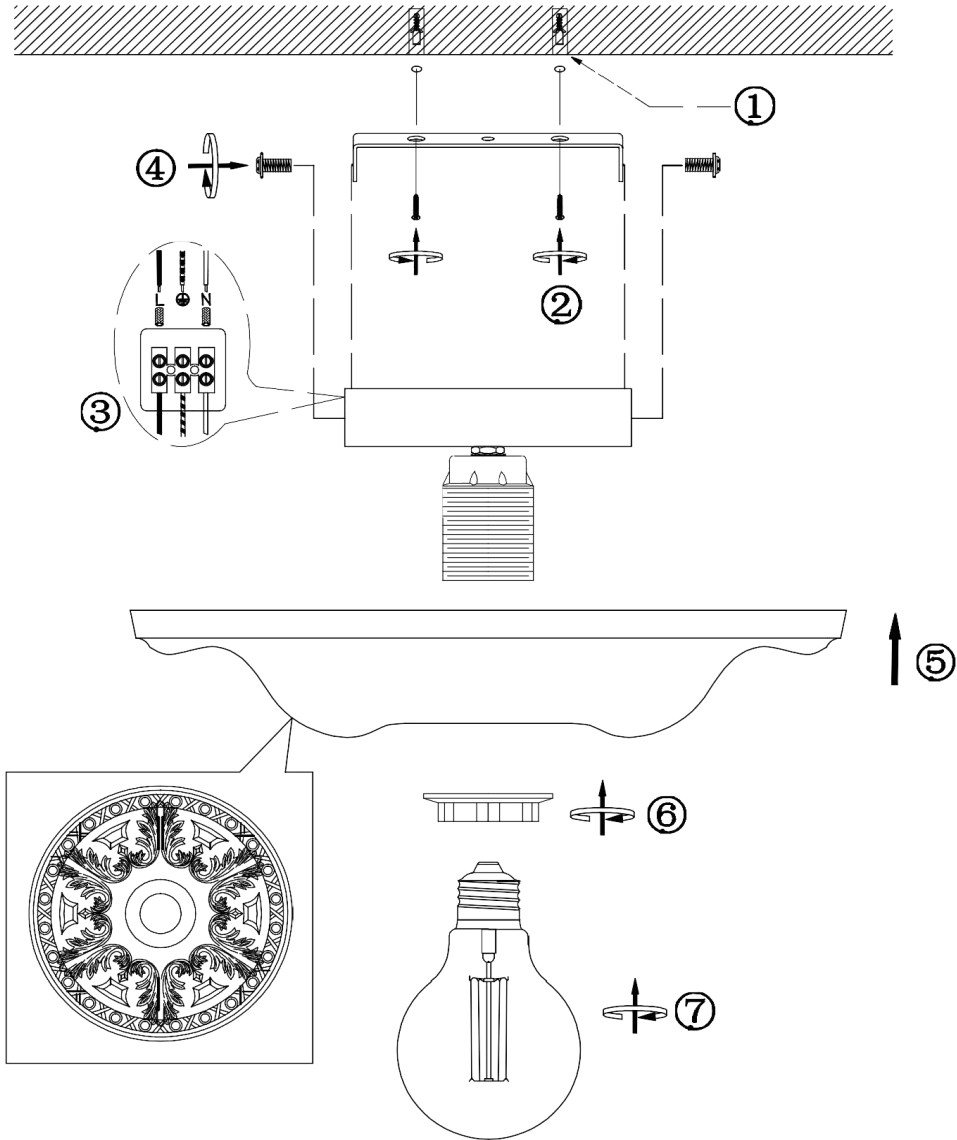

230V ~ 50Hz, 1 x E27 / max. 40W