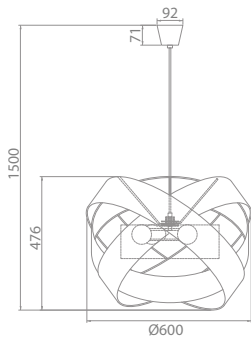

Lindby

UOM:mm

Art.-No.: 9639171

3x E27 LED
max. 15W
230V~50Hz

LUQOM Holding GmbH · Rabanusstraße 16 D-36037 Fulda · www.lindby.eu