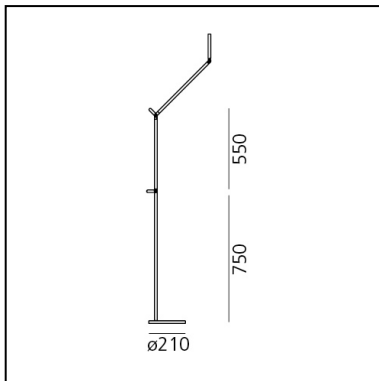

## LUMINAIRE

- Watt: **8W**
- Lichtstrom (lm): **385lm**
- CCT: **3000K**
- Efficiency: **54%**
- Efficacy: **48.08lm/W**
- CRI: **90**
- Dimmer Typology: **Microswitch Dimmer**

## DIMENSION

- Länge: **cm 65**
- Höhe: **cm 155**
- Durchmesser Fuß: **cm 21**
- Widerstand: **N.D.**
- Glühdrahttest: **650°**