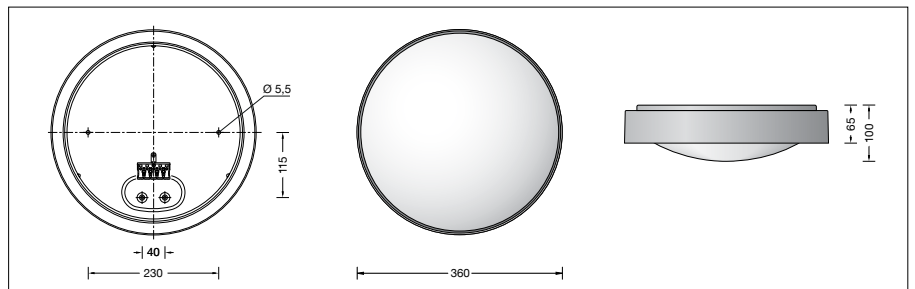

Produktbeschreibung

Deckenleuchte »STUDIO LINE«
Leuchtgehäuse aus Aluminium,
Oberfläche Einbrennlackierung samtschwarz,
Innenfarbton weiß
Leuchtenarmatur aus Metall,
Oberfläche Einbrennlackierung weiß
Schlagfeste Abdeckung aus Kunststoff, weiß,
mit Bajonettverschluss
2 Befestigungsbohrungen $\varnothing$ 5,5 mm
Abstand 230 mm
2 Leitungseinführungen zur Durchverdrahtung
der Netzanschlussleitung bis $\varnothing$ 10,5 mm
max. 5 x 1,5[□]
Anschlussklemme 2,5[□]
Schutzleiteranschluss
LED-Netzteil
220-240 V $\sim$ 0/50-60 Hz
DALI-steuerbar
Zwischen Netz- und Steuerleitungen ist eine
Basisisolierung vorhanden
BEGA Thermal Switch®
Temporäre thermische Abschaltung zum
Schutz temperaturempfindlicher Bauteile
Schutzklasse I
CE – Konformitätszeichen
Gewicht: 2,4 kg

Lichttechnik

Leuchtendaten für das Lichttechnische Berechnungsprogramm DIALux für Außenbeleuchtung, Straßenbeleuchtung und Innenbeleuchtung, sowie Leuchtendaten im EULUMDAT- und im IES-Format finden Sie auf der BEGA Website unter www.bega.com.

Leuchtmittel

Modul-Anschlussleistung	26,9 W
Leuchten-Anschlussleistung	30 W
Bemessungstemperatur	$t_a = 25 \text{ °C}$
Umgebungstemperatur	$t_{a \text{ max}} = 40 \text{ °C}$

51 050.1 K3

Farbtemperatur	3000 K
Farbwiedergabeindex	CRI > 90
Modul-Lichtstrom	3385 lm
Leuchten-Lichtstrom	2390 lm
Leuchten-Lichtausbeute	79,7 lm/W

Lebensdauer · Umgebungstemperatur

Bemessungstemperatur $t_a = 25 \text{ °C}$	
LED-Netzteil:	> 50.000 h
LED-Modul:	86.000 h (L 80 B 50)
Umgebungstemperatur max. $t_a = 40 \text{ °C}$ (100 %)	
LED-Netzteil:	50.000 h
LED-Modul:	37.000 h (L 80 B 50) 50.000 h (L 70 B 50)

Bestellnummer 51 050.1

Innenfarbton wahlweise

- weiß
- aluminium matt
- messing matt
- kupfer matt

Kennziffer **.1**
Kennziffer **.2**
Kennziffer **.4**
Kennziffer **.6**