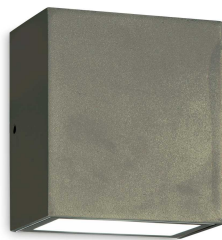

Info generali

Esterno - Lampade da parete

Outdoor wall mounted lamp with integrated LED sources and direct light emission

Ean	8021696321646
Articolo	ARGO AP1 ANTRACITE 3000K
Installazione	Lampade da parete
Garanzia	5 years
Peso lordo	0.96 kg
Volume	0.00105 m ³

Info sorgente e prestazionali

Sorgente integrata	Integrated LED module
Sorgente sostituibile	No
Potenza	6 W
Emissione	Direct
Consumo massimo	max 6,00 W
Caratteristiche LED	LED COB CREE
CCT LED	3000 K
Durata LED (t. 25°c)	30000 h
CRI	> 80
SDCM	3
Fascio luminoso	100°
Flusso sorgente	590 lm
Flusso utile	500 lm
Rischio fotobiologico	1