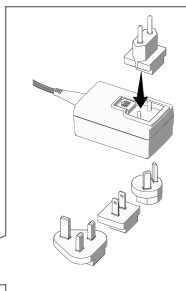

EQUATORE

design Gabriele e Oscar Buratti, 2017

FontanaArte

26,7 cm / 9.37"

135 cm / 53.14"

cod. 4392/0..

25W LED 100-240V 50-60Hz

Ø 26,7x135 cm / Ø 10.51"x53.14"

37,1 cm / 14.60"

175 cm / 68.89"

cod. 4392..

40W LED 100-240V 50-60Hz

Ø 37,1x175 cm / Ø 14.60"x68.89"

1

FontanaArte
Alzaia Trieste, 49
20094 Corsico (MI), Italia
Ph. +39 02 45121
info@fontanaarte.com
www.fontanaarte.com