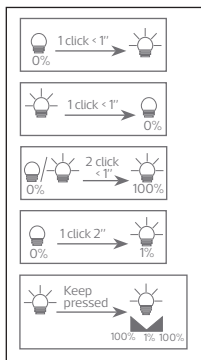

EQUATORE

design Gabriele e Oscar Buratti, 2017

FontanaArte

26,7 cm / 9.37"

135 cm / 53.14"

cod. 4392/0..

25W LED 100-240V 50-60Hz

Ø 26,7x135 cm / Ø 10.51"x53.14"

37,1 cm / 14.60"

175 cm / 68.89"

cod. 4392..

40W LED 100-240V 50-60Hz

Ø 37,1x175 cm / Ø 14.60"x68.89"

1

FontanaArte
Alzaia Trieste, 49
20094 Corsico (MI), Italia
Ph. +39 02 45121
info@fontanaarte.com
www.fontanaarte.com