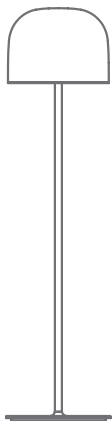

EQUATORE

design Gabriele e Oscar Buratti, 2017

FontanaArte

26,7 cm / 9.37"

135 cm / 53.14"

cod. 4392/0..

25W LED 100-240V 50-60Hz

Ø 26,7x135 cm / Ø 10.51"x53.14"

37,1 cm / 14.60"

175 cm / 68.89"

cod. 4392..

40W LED 100-240V 50-60Hz

Ø 37,1x175 cm / Ø 14.60"x68.89"

1

FontanaArte
Alzaia Trieste, 49
20094 Corsico (MI), Italia
Ph. +39 02 45121
info@fontanaarte.com
www.fontanaarte.com