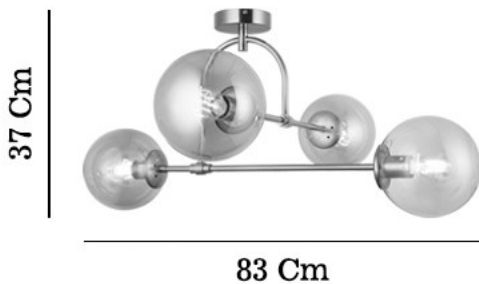

1652-52-14

1652-87-14

 Antique - Antik Lak
 Pearl Black- Kobalt

 3,15 Kg

 74x83 Cm

 E-27 / 4x20W Max.