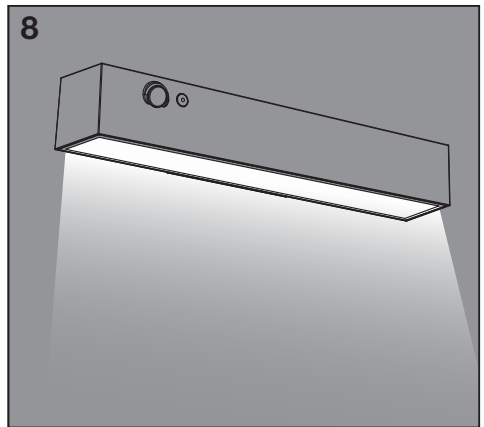

ENDURA® STYLE SOLAR SHORE WALL

	EAN	W	lm light source	lm output	K	°C	V _{DC}	°	
ENDURA STY SOL SHORE W S IP54 DG	4099854415173	12.4	1000	540	3000	-10...+55	4.2	110	50000

ENDURA® STYLE SOLAR SHORE WALL

ENDURA® STYLE SOLAR SHORE WALL