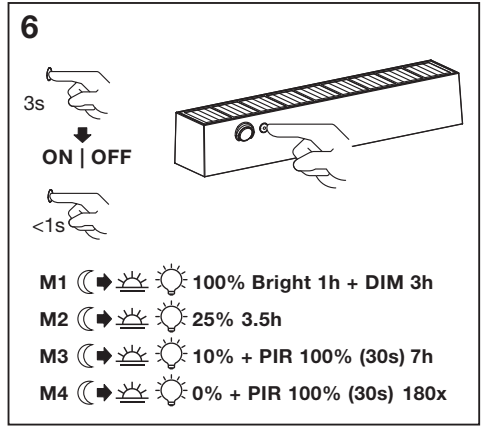

ENDURA® STYLE SOLAR SHORE WALL

	EAN	W	lm light source	lm output	K	°C	V _{DC}	°	
ENDURA STY SOL SHORE W S IP54 DG	4099854415173	12.4	1000	540	3000	-10...+55	4.2	110	50000

ENDURA® STYLE SOLAR SHORE WALL

ENDURA® STYLE SOLAR SHORE WALL