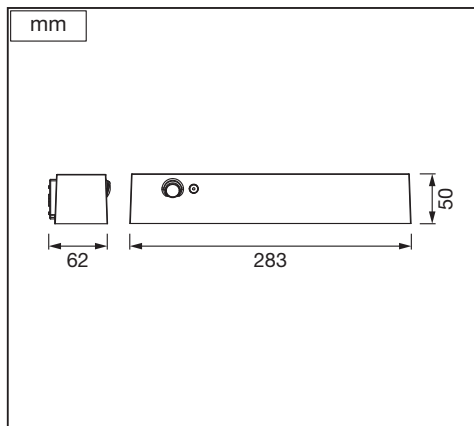

ENDURA® STYLE SOLAR SHORE WALL

	EAN	W	lm light source	lm output	K	°C	V _{DC}	°	
ENDURA STY SOL SHORE W S IP54 DG	4099854415173	12.4	1000	540	3000	-10...+55	4.2	110	50000

ENDURA® STYLE SOLAR SHORE WALL

ENDURA® STYLE SOLAR SHORE WALL