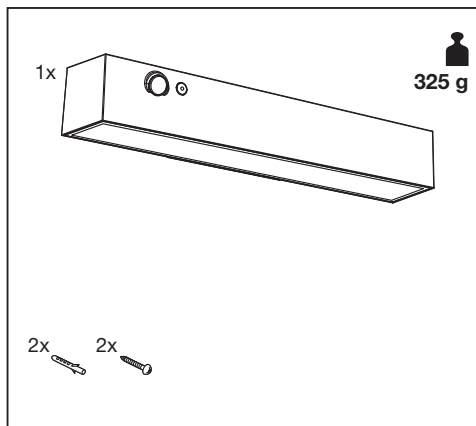

ENDURA® STYLE SOLAR SHORE WALL

	EAN	W	lm light source	lm output	K	°C	V _{DC}	°	
ENDURA STY SOL SHORE W S IP54 DG	4099854415173	12.4	1000	540	3000	-10...+55	4.2	110	50000

ENDURA® STYLE SOLAR SHORE WALL

ENDURA® STYLE SOLAR SHORE WALL