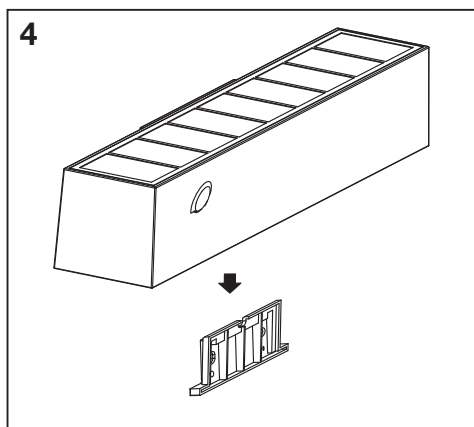

ENDURA® STYLE SOLAR SHORE WALL

	EAN	W	lm light source	lm output	K	°C	V _{DC}	°	
ENDURA STY SOL SHORE W S IP54 DG	4099854415173	12.4	1000	540	3000	-10...+55	4.2	110	50000

ENDURA® STYLE SOLAR SHORE WALL

ENDURA® STYLE SOLAR SHORE WALL