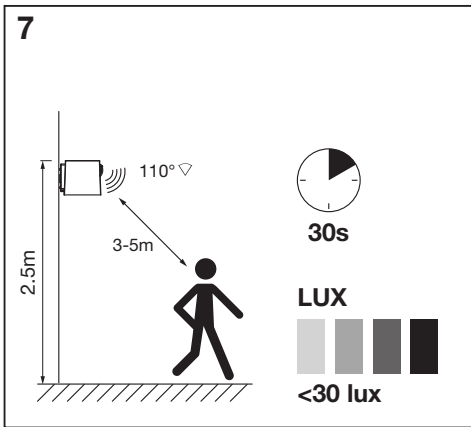

ENDURA® STYLE SOLAR SHORE WALL

	EAN	W	lm light source	lm output	K	°C	V _{DC}	°	
ENDURA STY SOL SHORE W S IP54 DG	4099854415173	12.4	1000	540	3000	-10...+55	4.2	110	50000

ENDURA® STYLE SOLAR SHORE WALL

ENDURA® STYLE SOLAR SHORE WALL