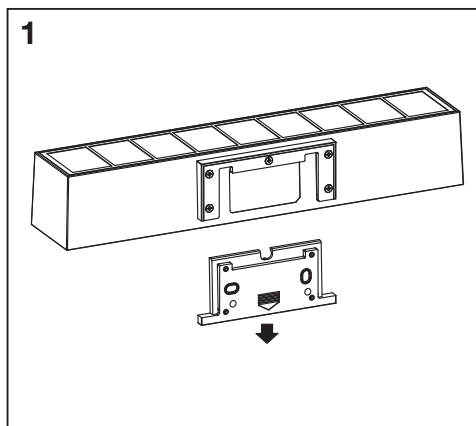

ENDURA® STYLE SOLAR SHORE WALL

	EAN	W	lm light source	lm output	K	°C	V _{DC}	°	
ENDURA STY SOL SHORE W S IP54 DG	4099854415173	12.4	1000	540	3000	-10...+55	4.2	110	50000

ENDURA® STYLE SOLAR SHORE WALL

ENDURA® STYLE SOLAR SHORE WALL