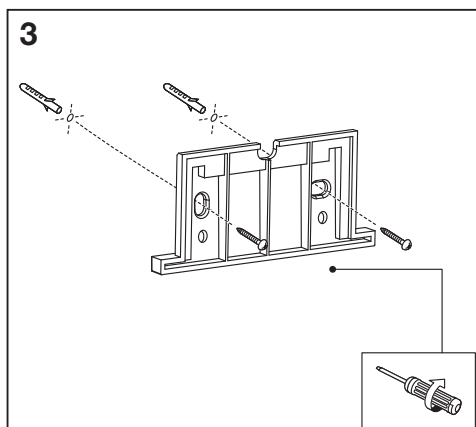

ENDURA® STYLE SOLAR SHORE WALL

	EAN	W	lm light source	lm output	K	°C	V _{DC}	°	
ENDURA STY SOL SHORE W S IP54 DG	4099854415173	12.4	1000	540	3000	-10...+55	4.2	110	50000

ENDURA® STYLE SOLAR SHORE WALL

ENDURA® STYLE SOLAR SHORE WALL