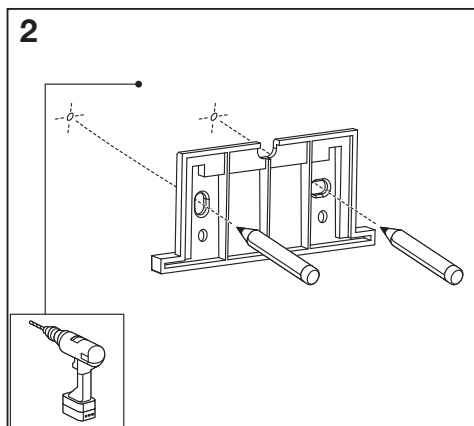

ENDURA® STYLE SOLAR SHORE WALL

	EAN	W	lm light source	lm output	K	°C	V _{DC}	°	
ENDURA STY SOL SHORE W S IP54 DG	4099854415173	12.4	1000	540	3000	-10...+55	4.2	110	50000

ENDURA® STYLE SOLAR SHORE WALL

ENDURA® STYLE SOLAR SHORE WALL