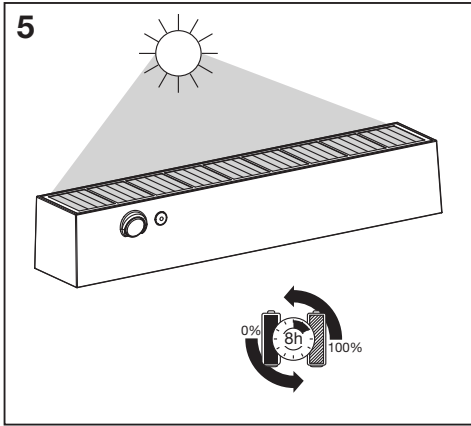

ENDURA® STYLE SOLAR SHORE WALL

	EAN	W	lm light source	lm output	K	°C	V _{DC}	°	
ENDURA STY SOL SHORE W S IP54 DG	4099854415173	12.4	1000	540	3000	-10...+55	4.2	110	50000

ENDURA® STYLE SOLAR SHORE WALL

ENDURA® STYLE SOLAR SHORE WALL