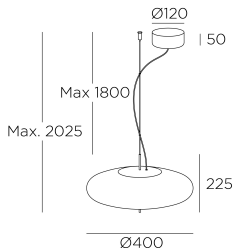

Plat Surface

Nahtrang Design

00-8403-05-12

Pendelleuchten Plat Surface LED 10.5W 2700K PHASENSCHNITT Metallic-Schwarz 762lm

TECHNISCHE MERKMALE

Leistung (W)-1 : 10.5W

Leistung (W)-2 : 10.5W

Gesamtverbrauch (W) : 13W

Reallumen : 762

Reale Lm/W : 59

Lichtfarbe-1 : Warm Weiß - 2700K

Lichtfarbe-2 : Neutral Weiß - 4000K

Winkel Linsen / Reflektor : FLOOD 89°

Material Körper : Stahl

Oberfläche Körper : Metallic-Schwarz

Material Diffusor : Glas

LOGISTIK

Packing: 530mm x 520mm x 540mm

1 Un