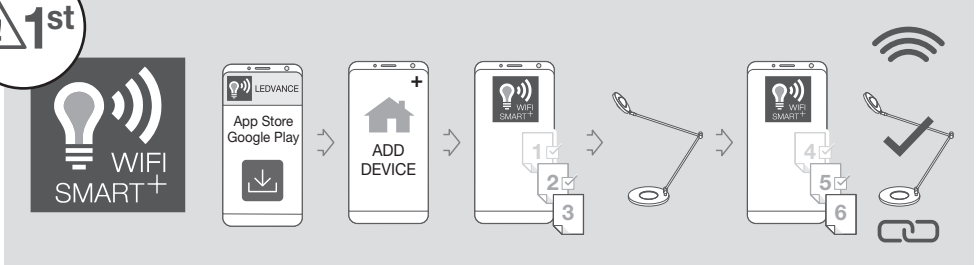

**OPTIONAL**

**TROUBLESHOOTING**

**DECREASE DISTANCE**

**RESET**

<https://www.ledvance.com/consumer/smart/faq/>

Ⓒ Hiermit erklärt die LEDVANCE GmbH, dass die Funanlage vom Typ LEDVANCE SMART+ den Bestimmungen der Richtlinie 2014/53/EU entspricht. Den vollständigen Text der EU-Konformitätserklärung finden Sie unter der folgenden Adresse: [smartplus.ledvance.com/declaration-of-conformity](http://smartplus.ledvance.com/declaration-of-conformity). Drahtlose Funkverbindung verwendet in WiFi-Lampen-/leuchten-/komponenten 2412–2483.5 MHz, max. HF-Ausgangsleistung 16dBm