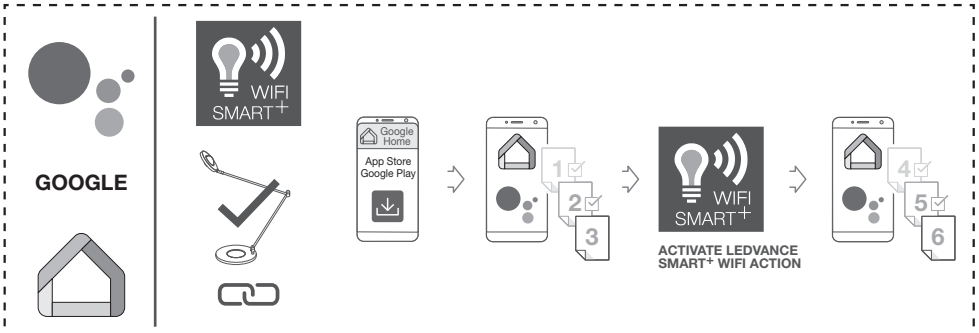

**OPTIONAL**

**TROUBLESHOOTING**

**DECREASE DISTANCE**

**RESET**

<https://www.ledvance.com/consumer/smart/faq/>

Ⓒ Hiermit erklärt die LEDVANCE GmbH, dass die Funanlage vom Typ LEDVANCE SMART+ den Bestimmungen der Richtlinie 2014/53/EU entspricht. Den vollständigen Text der EU-Konformitätserklärung finden Sie unter der folgenden Adresse: [smartplus.ledvance.com/declaration-of-conformity](http://smartplus.ledvance.com/declaration-of-conformity). Drahtlose Funkverbindung verwendet in WiFi-Lampen-/leuchten-/komponenten 2412–2483.5 MHz, max. HF-Ausgangsleistung 16dBm