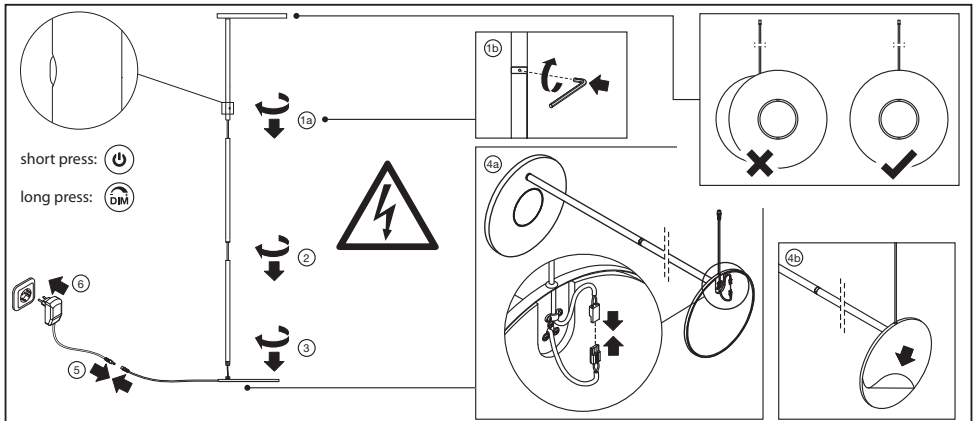

**OPTIONAL**

**TROUBLESHOOTING**

**DECREASE DISTANCE**

**RESET**

<https://www.ledvance.com/consumer/smart/faq/>

Ⓒ Hiermit erklärt die LEDVANCE GmbH, dass die Funanlage vom Typ LEDVANCE SMART+ den Bestimmungen der Richtlinie 2014/53/EU entspricht. Den vollständigen Text der EU-Konformitätserklärung finden Sie unter der folgenden Adresse: [smartplus.ledvance.com/declaration-of-conformity](http://smartplus.ledvance.com/declaration-of-conformity). Drahtlose Funkverbindung verwendet in WiFi-Lampen-/leuchten-/komponenten 2412–2483.5 MHz, max. HF-Ausgangsleistung 16dBm