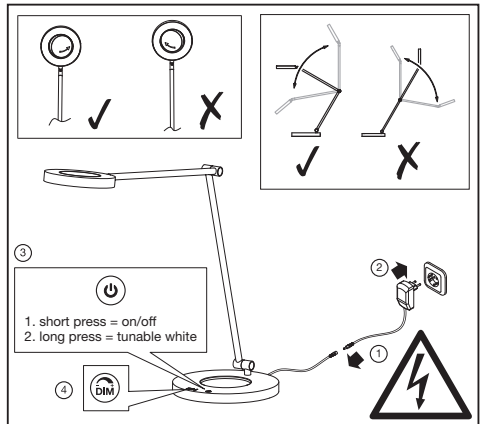

**OPTIONAL**

**TROUBLESHOOTING**

**DECREASE DISTANCE**

**RESET**

<https://www.ledvance.com/consumer/smart/faq/>

Ⓒ Hiermit erklärt die LEDVANCE GmbH, dass die Funanlage vom Typ LEDVANCE SMART+ den Bestimmungen der Richtlinie 2014/53/EU entspricht. Den vollständigen Text der EU-Konformitätserklärung finden Sie unter der folgenden Adresse: [smartplus.ledvance.com/declaration-of-conformity](http://smartplus.ledvance.com/declaration-of-conformity). Drahtlose Funkverbindung verwendet in WiFi-Lampen-/leuchten-/komponenten 2412–2483.5 MHz, max. HF-Ausgangsleistung 16dBm