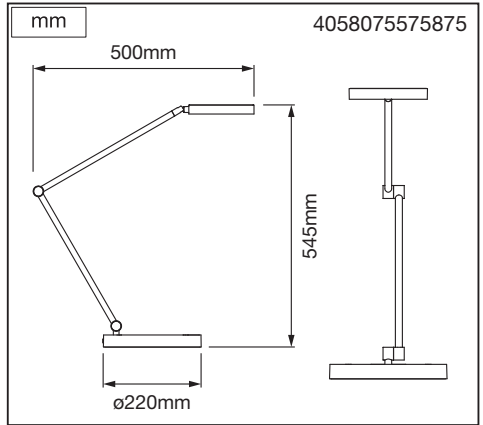

## SUN@HOME PANAN LAMP

---

	EAN	W	lm	K	Temp (°C)	V~	mA	Ra	Hz	IP
SUN@HOME PANAN DESK LAMP TW	4058075575875	15	600	2200-5000	-20...+40	220-240	76	>95	50/60	20
SUN@HOME PANAN FLOOR LAMP TW	4058075575899	41	2000	2200-5000	-20...+40	220-240	168	>95	50/60	20