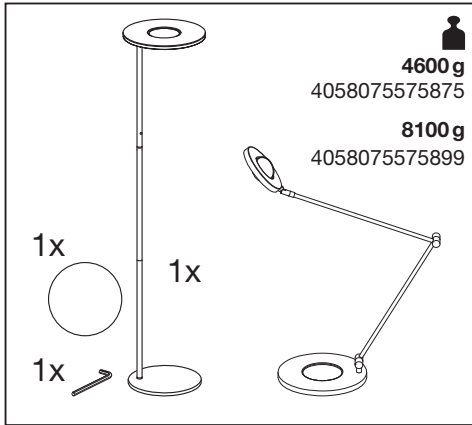

## SUN@HOME PANAN LAMP

---

	EAN	W	lm	K	Temp (°C)	V~	mA	Ra	Hz	IP
SUN@HOME PANAN DESK LAMP TW	4058075575875	15	600	2200-5000	-20...+40	220-240	76	>95	50/60	20
SUN@HOME PANAN FLOOR LAMP TW	4058075575899	41	2000	2200-5000	-20...+40	220-240	168	>95	50/60	20