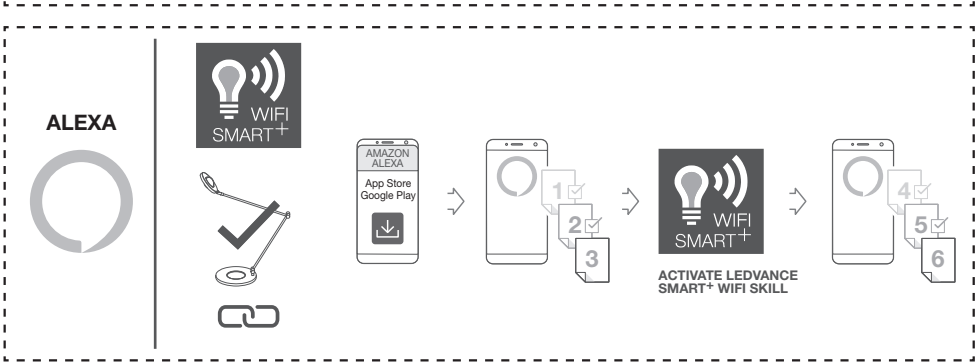

**OPTIONAL**

**TROUBLESHOOTING**

**DECREASE DISTANCE**

**RESET**

<https://www.ledvance.com/consumer/smart/faq/>

Ⓒ Hiermit erklärt die LEDVANCE GmbH, dass die Funanlage vom Typ LEDVANCE SMART+ den Bestimmungen der Richtlinie 2014/53/EU entspricht. Den vollständigen Text der EU-Konformitätserklärung finden Sie unter der folgenden Adresse: [smartplus.ledvance.com/declaration-of-conformity](http://smartplus.ledvance.com/declaration-of-conformity). Drahtlose Funkverbindung verwendet in WiFi-Lampen-/leuchten-/komponenten 2412–2483.5 MHz, max. HF-Ausgangsleistung 16dBm