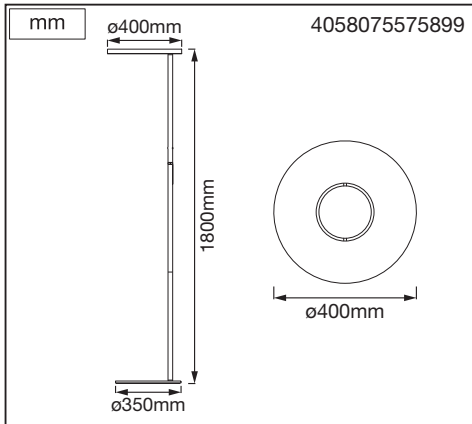

## SUN@HOME PANAN LAMP

---

	EAN	W	lm	K	Temp (°C)	V~	mA	Ra	Hz	IP
SUN@HOME PANAN DESK LAMP TW	4058075575875	15	600	2200-5000	-20...+40	220-240	76	>95	50/60	20
SUN@HOME PANAN FLOOR LAMP TW	4058075575899	41	2000	2200-5000	-20...+40	220-240	168	>95	50/60	20