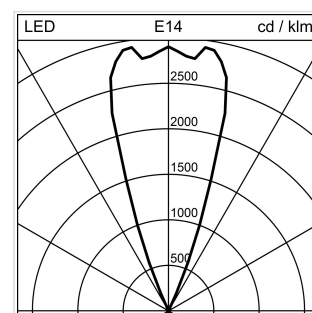

Stream Office

Uplight

2001.8387

STREAM LOW1100 LED16500-840 NB BK REG EU

Systemleistung	143 W
Lichtstromerhalt	L80 50'000 h
Farbtemperatur	4000 K neutralweiss
Lichtsteuerung	regulierbar digital
Leuchtenlichtstrom	16500 lm
Farbe / Finish	schwarz
Farbkonsistenz SDCM	SDCM 3
Gewicht	10.801 kg
Photobiologische Sicherheit	RG 1 - Geringes Risiko
Entblendungswert (UGR) C0	10
Farbwiedergabeindex (CRI)	Ra >80
Entblendungswert (UGR) C90	10

Uplight Stream Office Low, mit LED (Light Emitting Diode), Systemleistung: 143 W, Standby Leistung 0.3 W, Leuchtenlichtstrom 16500 lm, Ra >80, 4000 K, neutralweiss, SDCM 3, L80 50'000 h, max. 3000 cd/m², 230 V, indirektstrahlend, engstrahlend, mit Taster am Gehäuse, aus Aluminium, schwarz, 1 Betriebsgerät integriert, regulierbar digital, dimmbar 10-100%, Netzanschlussleitung 2m mit IEC 7/7 Euro-Schutzkontaktstecker,

Ø = 141 mm, totale Höhe = 1100 mm, schwenkbar +/- 25 °

Produkt-Datenblatt: Zubehör

Stream Office - Uplight

2001.8387

STREAM LOW1100 LED16500-840 NB BK REG EU

2005.0943

Stream

Akustik-Paneel Stream rund, weissØ = 1500 mm

2005.0944

Stream

Akustik-Paneel Stream rechteckig, weissL = 1600 mm,
B = 900 mm

2002.0314

Stream

Bedienmodul Stream schwarz, Kabellänge = 1000 mmL
= 73 mm, B = 73 mm, T = 32 mm