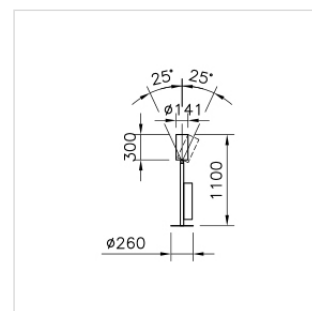

Stream Office

Uplight

2001.8387

STREAM LOW1100 LED16500-840 NB BK REG EU

Systemleistung	143 W
Lichtstromerhalt	L80 50'000 h
Farbtemperatur	4000 K neutralweiss
Lichtsteuerung	regulierbar digital
Leuchtenlichtstrom	16500 lm
Farbe / Finish	schwarz
Farbkonsistenz SDCM	SDCM 3
Gewicht	10.801 kg
Photobiologische Sicherheit	RG 1 - Geringes Risiko
Entblendungswert (UGR) C0	10
Farbwiedergabeindex (CRI)	Ra >80
Entblendungswert (UGR) C90	10

Uplight Stream Office Low, mit LED (Light Emitting Diode), Systemleistung: 143 W, Standby Leistung 0.3 W, Leuchtenlichtstrom 16500 lm, Ra >80, 4000 K, neutralweiss, SDCM 3, L80 50'000 h, max. 3000 cd/m², 230 V, indirektstrahlend, engstrahlend, mit Taster am Gehäuse, aus Aluminium, schwarz, 1 Betriebsgerät integriert, regulierbar digital, dimmbar 10-100%, Netzanschlussleitung 2m mit IEC 7/7 Euro-Schutzkontaktstecker,

Ø = 141 mm, totale Höhe = 1100 mm, schwenkbar +/- 25 °

Produkt-Datenblatt: Zubehör

Stream Office - Uplight

2001.8387

STREAM LOW1100 LED16500-840 NB BK REG EU

2005.0943

Stream

Akustik-Paneel Stream rund, weissØ = 1500 mm

2005.0944

Stream

Akustik-Paneel Stream rechteckig, weissL = 1600 mm,
B = 900 mm

2002.0314

Stream

Bedienmodul Stream schwarz, Kabellänge = 1000 mmL
= 73 mm, B = 73 mm, T = 32 mm