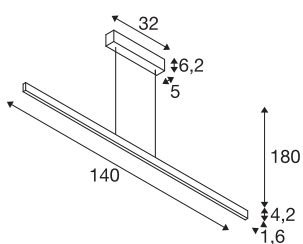

TECHNISCHE DATEN

Art. Nr.:	1006185
Anzahl unterschiedliche Lichtauslässe	2
Primäre Nennspannung	220-240V ~50/60Hz mA/V
Sekundär Strom / Sekundär Spannung	600mA
Länge	104 cm
Pendellänge	180 cm
Breite	1.6 cm
Höhe	4.2 cm
Nettogewicht	1.75 kg
Bruttogewicht	1.873 kg
Schutzklasse	I
Montage	Aufbau
Montagedetails	Decke
Dimmbar	Ja
Technologie der Dimmung	Phasenabschnitt
Wattage	24 W
Lumen	1250 / 1250 lm
Lichtfarbtemperatur	2700/3000 Kelvin
Farbe	schwarz
CRI	90
BIG WHITE Seite	118