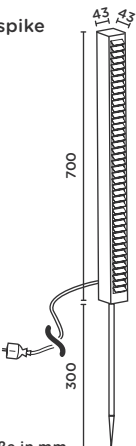

## lin

**Lichttechnik:**  
230V Power LED  
3000K warmweiß  
L70/50.000 h

dimmbar

**Anschluss:**  
5 m Zuleitung  
(H05RN-F 3G0,75) inkl.  
Schutzkontaktstecker  
anschlussfertig

ortsveränderlich

**Material:**  
**Kopf + Lamellen + Bodenplatte:**  
Aluminiumguss  
pulverbeschichtet  
**Spieß: Edelstahl pulverbe-**  
**schichtet**  
**Sicherheitsglas klar**

92090-CB

cool brown

18 W/468 lm

92090-BL

deep black  
RAL 9005

18 W/468 lm

für unbefestigte Beet- und Grünflächen

for unpaved beds and greens

lin spike

Größe in mm  
size in mm

**Art.-Nr.**  
item no.

**Farbe**  
colour

**Systemleistung**  
system performance

**Lichtrichtung**  
light direction

92091-AN

anthracite  
RAL 7016