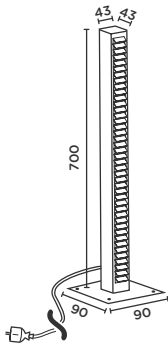

lin

Lichttechnik:
230V Power LED
3000K warmweiß
L70/50.000 h

dimmbar

Anschluss:
5 m Zuleitung
(H05RN-F 3G0,75) inkl.
Schutzkontaktstecker
anschlussfertig

ortsveränderlich

Material:
Kopf + Lamellen + Bodenplatte:
Aluminiumguss
pulverbeschichtet
Spieß: Edelstahl pulverbe-
schichtet
Sicherheitsglas klar

Schutzart:
IP65

EEK:

light technology:
230V Power LED
3000K warm white
L70/50.000 h

dimmbare

connection:
5 m supply cable
(H05RN-F 3G0,75)
incl. safety plug
ready to connect

movable

material:
head + slats + baseplate:
aluminium die-casting
powder-coated
spike: stainless steel
powder-coated
safety glass clear

protection class:
IP65

EEC:

für festen Untergrund

for solid ground

lin