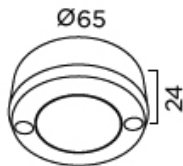

Spezifikationen

IP20

RF 850º

Installation auf brennbaren Oberflächen

Klasse I

Abmessungen:

Effizienz label:

p