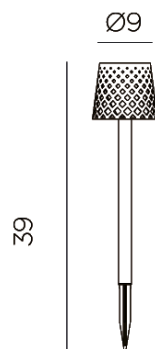

FICHA TÉCNICA DE PRODUCTO DATASHEET

+34 968 97 8806
info@newgarden.es
www.newgarden.es

NOMBRE/NAME: GRETITA SOLAR NEGRO 4 UDS

REF.: LUMGRT039NXSLNW

EAN: 8435578506517

RECICLAME
RECYCLY ME

COLOR DURADERO
LONG-LASTING COLOR

IRROMPIBLE
UNBREAKABLE

Medidas del producto (cm) / Dimensions (cm):

Packaging: 10x37x12cm

Material principal: PP (recycled polypropylene) /ABS.

Pallet EU 80x120x180: 320 units

Peso Neto: 0,1 kg / Peso Bruto: 0,6kg (0,1 X4)

RENDIMIENTO Y AUTONOMÍA PERFORMANCE AND AUTONOMY

- **Batería:** 1.2V/600mAh Ni-MH recargable (incluida)
- **Battery:** 1.2V/ 600mAh Ni-MH rechargeable (included)
- **Autonomía Carga Solar:** Hasta 30 horas
- **Battery life by Solar charging:** Until 30 hours
- **Potencia Carga Solar:** 0,3 W
- **Solar panel power:** 0,3 W
- **Tiempo de carga :** 4-8h
- **Charging time:** 4-8h
- **Potencia Real:** 0,015 Watts
- **Real Power:** 0,015 Watts
- **Potencia lumínica:** 2 lumen
- **Lighting power:** 2 lumen
- **Tamaño placa solar integrada:** 4 x 4 cm
- **Integrated solar panel size:** 4 x 4 cm
- **Regulador de intensidad:** No
- **Dimmable:** No
- **Vida media:** >25.000h
- **Product life time:** >25.000h
- **IP:** 44
- **IP:** 44
- **Temperatura luz:** 3000K
- **Light temperature:** 3000K
- **Ciclos de carga:** 700 ciclos
- **Battery life (cycles):** 700 cycles
- **Estilo iluminación:** iluminación decorativa
- **Illumination diffuse light (Decoration)**
- **Tamaño:** 39 x 7 x 7 cm
- **Size:** 39 x 7 x 7 cm
- **Detector crepuscular:** Si
- **Twilight sensor:** Yes
- **Color acabado:** Negro/Blanco
- **Finish Color:** Black/White