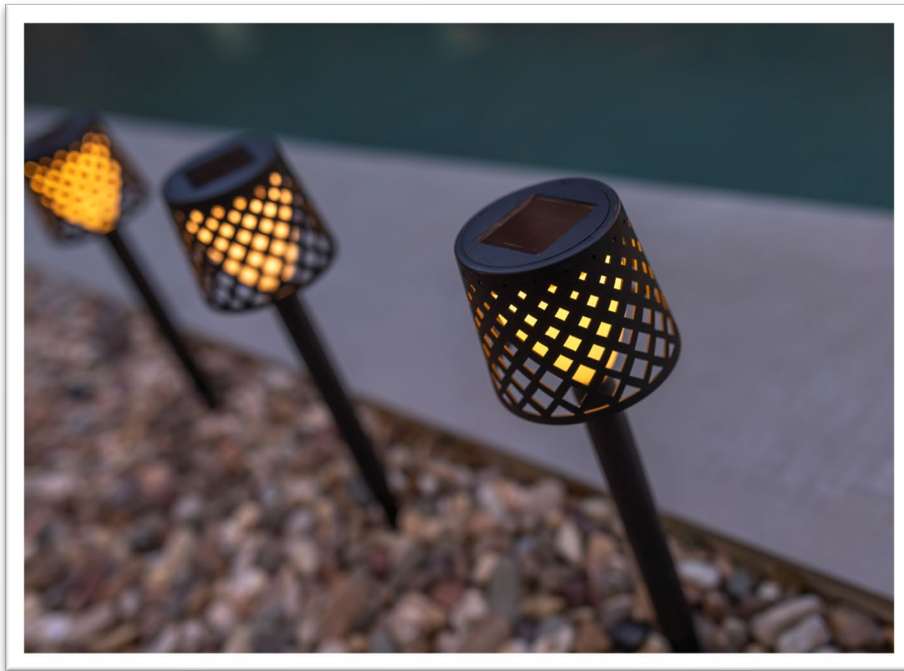

FICHA TÉCNICA DE PRODUCTO DATASHEET

+34 968 97 8806
info@newgarden.es
www.newgarden.es

NOMBRE/NAME: GRETITA SOLAR NEGRO 4 UDS

REF.: LUMGRT039NXSLNW

EAN: 8435578506517

RECICLAME
RECYCLY ME

COLOR DURADERO
LONG-LASTING COLOR

IRROMPIBLE
UNBREAKABLE

Medidas del producto (cm) / Dimensions (cm):

Packaging: 10x37x12cm

Material principal: PP (recycled polypropylene) /ABS.

Pallet EU 80x120x180: 320 units

Peso Neto: 0,1 kg / Peso Bruto: 0,6kg (0,1 X4)

- **Tipo:** PICAS SOLARES
- **Type:** PICAS SOLARES
- **Panel solar integrado:** SI
- **Integrated solar panel:** SI
- **Tecnología de iluminación:** LED INTEGRADO
- **Illumination technology:** INTEGRATED LED

RENDIMIENTO Y AUTONOMÍA PERFORMANCE AND AUTONOMY

- **Batería:** 1.2V/600mAh Ni-MH recargable (incluida)
- **Battery:** 1.2V/ 600mAh Ni-MH rechargeable (included)
- **Autonomía Carga Solar:** Hasta 30 horas
- **Battery life by Solar charging:** Until 30 hours
- **Potencia Carga Solar:** 0,3 W
- **Solar panel power:** 0,3 W
- **Tiempo de carga :** 4-8h
- **Charging time:** 4-8h
- **Potencia Real:** 0,015 Watts
- **Real Power:** 0,015 Watts
- **Potencia lumínica:** 2 lumen
- **Lighting power:** 2 lumen
- **Tamaño placa solar integrada:** 4 x 4 cm
- **Integrated solar panel size:** 4 x 4 cm
- **Regulador de intensidad:** No
- **Dimmable:** No
- **Vida media:** >25.000h
- **Product life time:** >25.000h
- **IP:** 44
- **IP:** 44
- **Temperatura luz:** 3000K
- **Light temperature:** 3000K
- **Ciclos de carga:** 700 ciclos
- **Battery life (cycles):** 700 cycles
- **Estilo iluminación:** iluminación decorativa
- **Illumination diffuse light (Decoration)**
- **Tamaño:** 39 x 7 x 7 cm
- **Size:** 39 x 7 x 7 cm
- **Detector crepuscular:** Si
- **Twilight sensor:** Yes
- **Color acabado:** Negro/Blanco
- **Finish Color:** Black/White