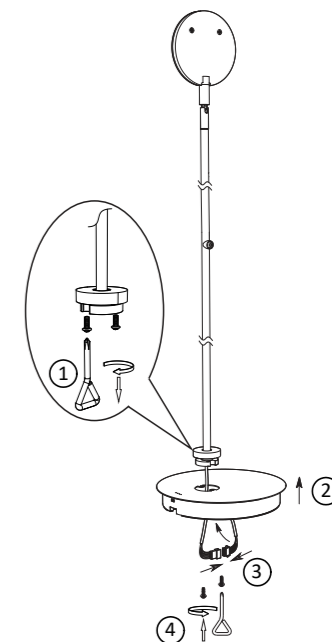

NL

LED 9,5 W
1.000 lm
9,5W
700 lm
t 20.000 h
T_k 2.700 K -5.000 K
15.000 x
< 0,5 s

839727/389729/839730

3,7V/800mAh

LED 1xLED-Board 3,7V DC/ 9,5W

1x

1x

1x

Vier Kontrollleuchten
Batteriestand anzeigen
25% -50% -75% 100%

Four indicator lights respectively
indicate a battery level of
25% -50% -75% 100%