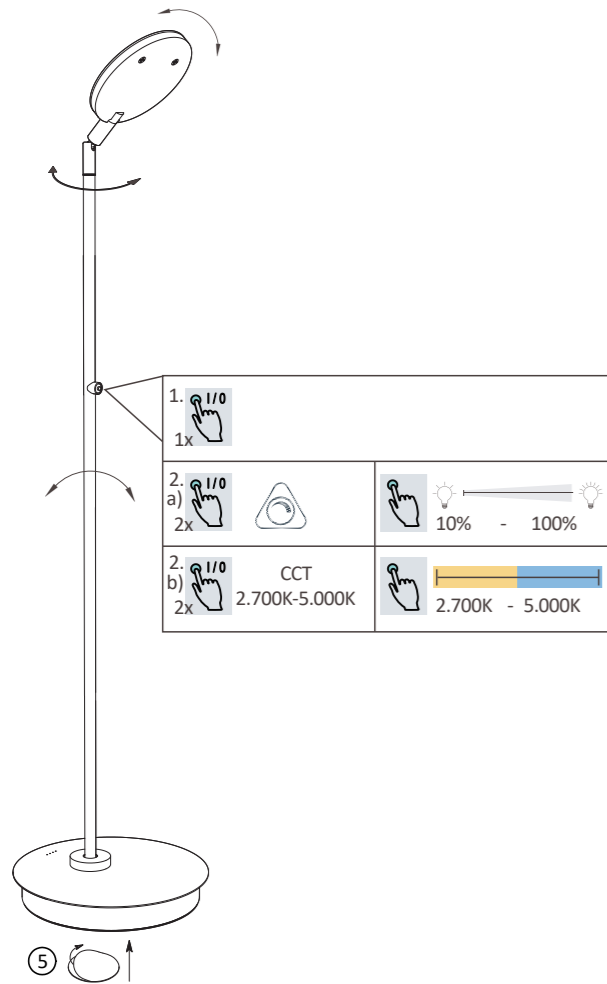

NL

LED 9,5 W
1.000 lm
9,5W
700 lm
t 20.000 h
T_k 2.700 K -5.000 K
15.000 x
< 0,5 s

839727/389729/839730

3,7V/800mAh

LED 1xLED-Board 3,7V DC/ 9,5W

1x

1x

1x

Vier Kontrollleuchten
Batteriestand anzeigen
25% -50% -75% 100%

Four indicator lights respectively
indicate a battery level of
25% -50% -75% 100%