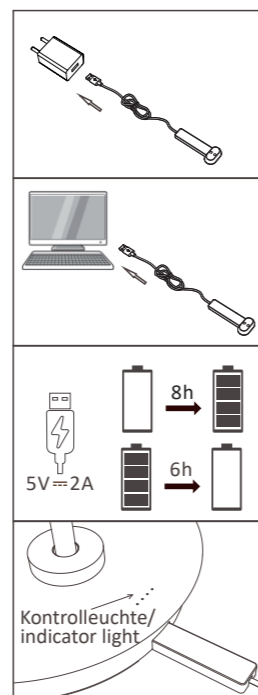

NL

LED 9,5 W
1.000 lm
9,5W
700 lm
t 20.000 h
T_k 2.700 K -5.000 K
15.000 x
< 0,5 s

839727/389729/839730

3,7V/800mAh

LED 1xLED-Board 3,7V DC/ 9,5W

1x

1x

1x

Vier Kontrollleuchten
Batteriestand anzeigen
25% -50% -75% 100%

Four indicator lights respectively
indicate a battery level of
25% -50% -75% 100%