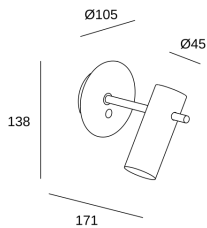

**Nude**

Nahrang Design

**05-8515-05-EM**

Wandleuchte Nude E27 15W Steingrau

**TECHNISCHE MERKMALE**

Gesamtverbrauch (W) : 15W

Material Körper : Aluminium

Oberfläche Körper : Steingrau

CRI: NA

MacAdam steps: NA

photobiologisches Risiko: NA

Lampenfassung	Menge	LED-Leistung (W)
E27	1	max. Leistung 15W

**LOGISTIK**