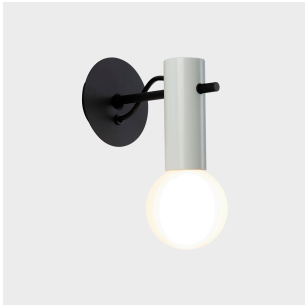

**Nude**

Nahrang Design

**05-8515-05-EM**

Wandleuchte Nude E27 15W Steingrau

**TECHNISCHE MERKMALE**

Gesamtverbrauch (W) : 15W

Material Körper : Aluminium

Oberfläche Körper : Steingrau

empfohlenes Leuchtmittel : E27

Smart Compatible

- 71-A697-00-00: Casambi
- 71-8219-00-00: Light For Life

Spannung / Frequenz : 100-240V/50-60Hz

Garantie : 5 Jahre

Leicht recycelbare Leuchte

**LICHTTECHNISCHE DATEN**