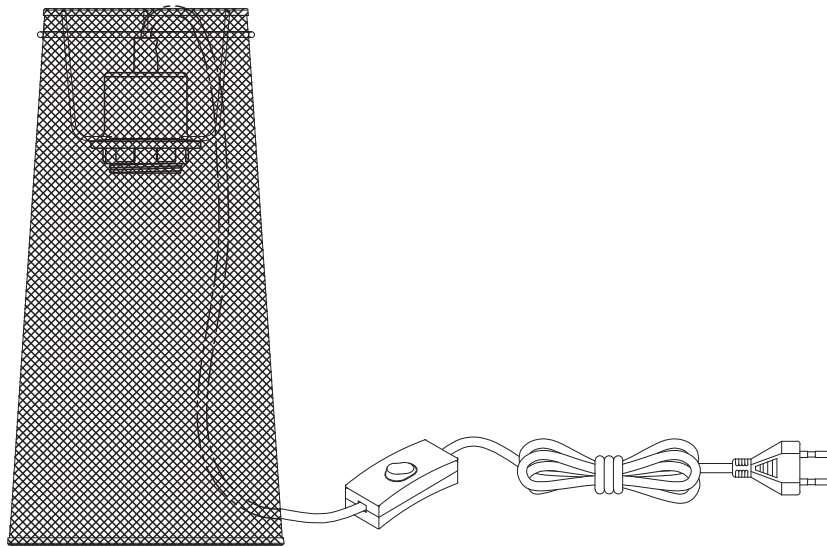

(SR) UPOZORENJE!

Prije početka montaže, pažljivo pročitajte sigurnosne upute!

(UK) ПОПЕРЕДЖЕННЯ!

Перед розбиранням, будь ласка, уважно прочитайте інструкції з техніки безпеки!

230V~50Hz, 1 x E27/max.25W

reality-leuchten.de/
R50811032