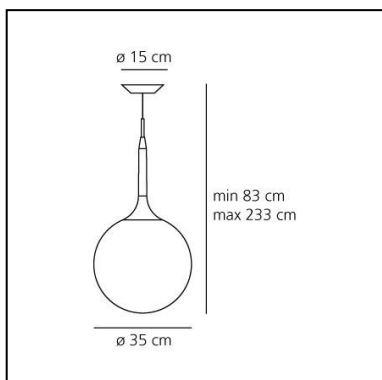

Castore Aussetzung 35

Michele De Lucchi
Huub Ubbens

IP20   **EAC**  **CE**  Dimmbar: 

LUMINAIRE

- Watt: **150W**
- Spannung (V): **220V-240V**
- Lichtstrom (lm): **2431lm**
- CCT: **3000K**
- Efficiency: **85%**
- Efficacy: **16.21lm/W**
- CRI: **100**

Anmerkungen

Adjustment of the luminous intensity only with dimmable bulbs.

BESCHREIBUNG

Pendelleuchte, passend zu den Tisch- und Stehleuchten der Leuchtenfamilie. In vier Größen erhältlich. Materialien: Deckenrosette und Stab aus thermoplastischem Harz; Schirm aus mundgeblasenem Glas. Diffuse Lichtverteilung.

ARTIKELNUMMER: 1052010A

FUNKTIONEN

- Artikelnummer: **1052010A**
- Farbe: **weiß**
- Installation: **Pendelleuchte**
- Material: **Blown glass, polycarbonate**
- Serie: **Design Collection**
- Anwendungsbereich: **Innenbeleuchtung**
- Einsatzbereich: **Hospitality, Retail, Residential**
- Lichtverteilung: **diffus**
- design: **Michele De Lucchi, Huub Ubbens**

DIMENSION

- Höhe: **cm 83**
- Breite: **cm 35**
- Durchmesser Fuß: **cm 15**
- Max Höhe von der Decke: **cm 233**
- Glühdrahttest: **750°**

OHNE LEUCHTMITTEL

- Kategorie: **HALO**
- Anzahl: **1**
- Lbs: **Qt32**
- Watt: **150W**
- Sockel: **E27**
- Farbwiedergabe: **1a**
- Farbtemperatur(K): **2900K**
- Lebensdauer (h): **2000h**