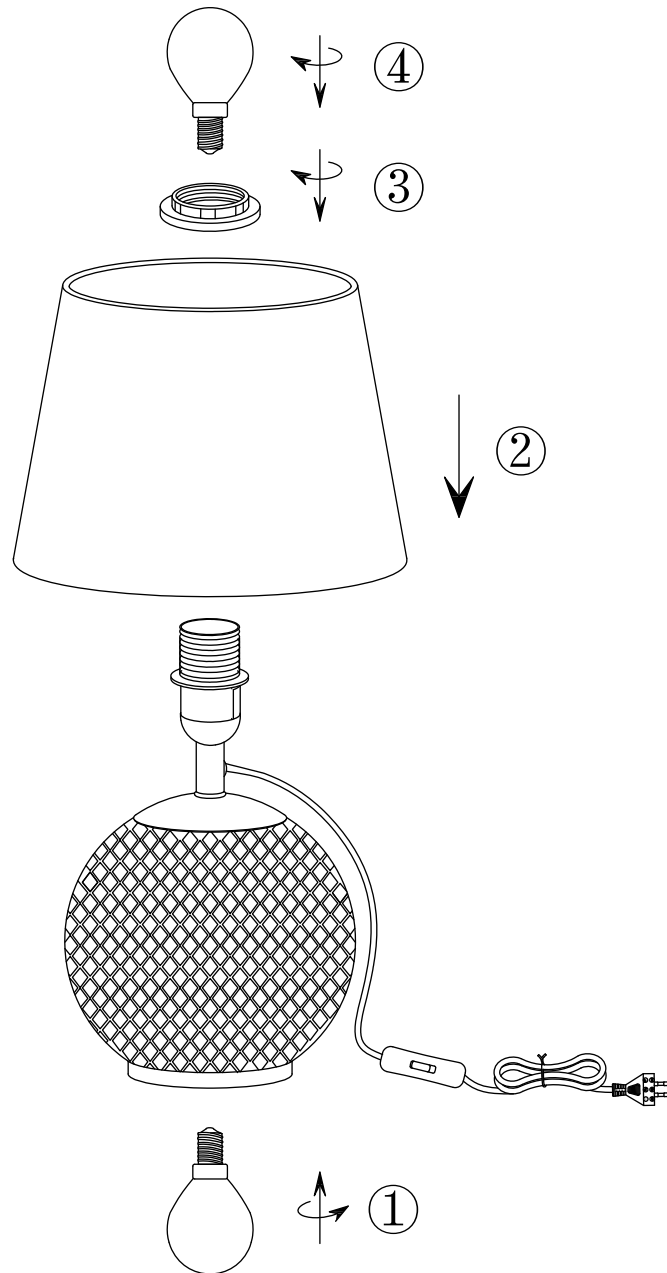

(SR) UPOZORENJE!

Prije početka montaže, pažljivo pročitajte sigurnosne upute!

(UK) ПОПЕРЕДЖЕННЯ!

Перед розбиранням, будь ласка, уважно прочитайте інструкції з техніки безпеки!

230V~ 50Hz, 2 x E14 max.10W

IP 20