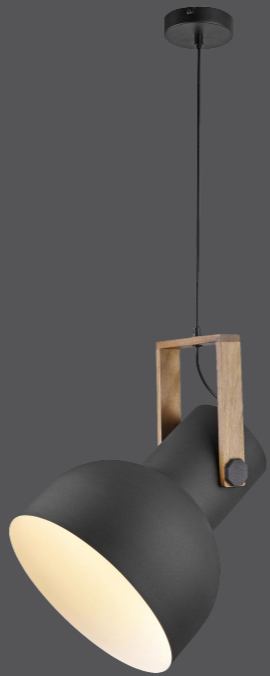

JUST LIGHT.

900071 - CUP 2.0

DE

GB

FR

ES

HR

HU