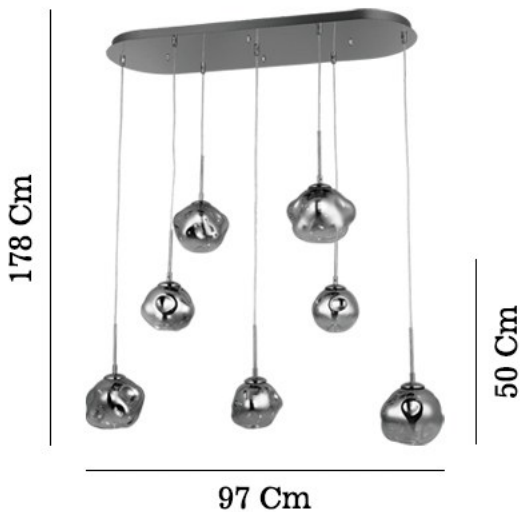

1660-80-07-L

Gold - Altın

6,10 Kg

41x97 Cm

G-9 / 7x20W Max.