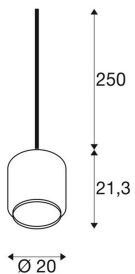

### Indoor Pendelleuchte E27 chrom

Die PANTILO 20 Pendelleuchte hat eine zylindrisch Form und eine maximale Pendellänge von 250 Zentimetern. PANTILO 20 hat einen zylindrischen Schirm aus verchromtem Glas der durch individuelle Zusammenstellung zur Leuchtenwolke kombinierbar ist.

## TECHNISCHE DATEN

Art. Nr.:	1003004
Fassung	E27
Anzahl Fassungen	1
Leuchtmittel inklusive	0
Primäre Nennspannung	200-240V ~50/60Hz mA/V
Pendellänge	250.0 cm
Höhe	21.3 cm
Durchmesser	20.0 cm
Nettogewicht	0.968 kg
Bruttogewicht	1.543 kg
IP Code	IP 20
Schutzklasse	II
Montagedetails	Decke mit Zubehör
Wattage	15.0 W
Farbe	chrom
BIG WHITE Seite	79