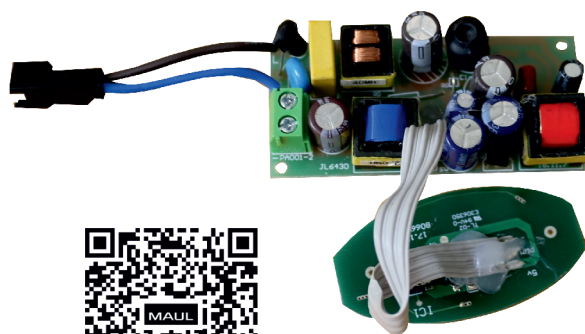

Art.-No.: 8261209.210