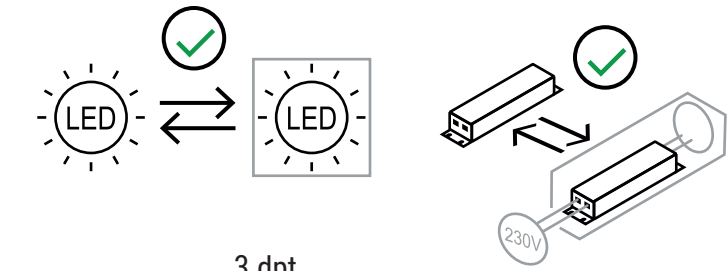

CEE 7/16

www.maul.de

DE: Dieses Produkt enthält eine Lichtquelle der Energieeffizienzklasse < G >

BG: Този продукт съдържа един светлинен източник от клас на енергийна ефективност < G >

CZ: Tento výrobek obsahuje světelný zdroj s třídou energetické účinnosti < G >