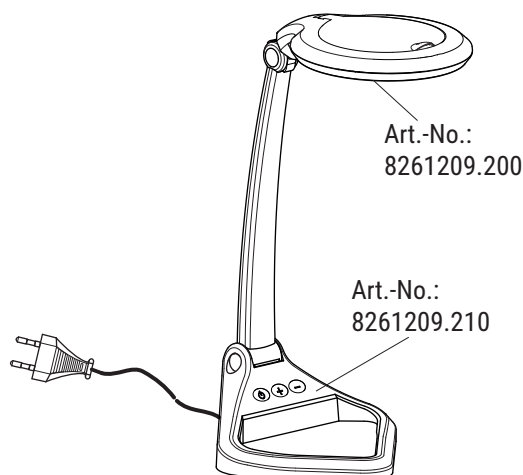

Notice de conditionnement et d'élimination
Istruzioni di imballaggio e smaltimento
Опаковка и указание за изхвърляне