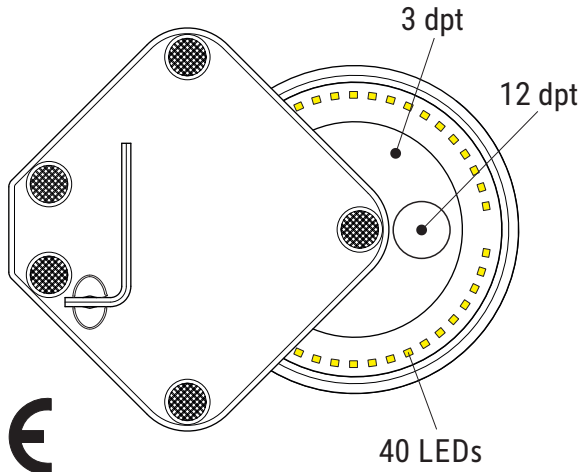

CEE 7/16

www.maul.de

DE: Dieses Produkt enthält eine Lichtquelle der Energieeffizienzklasse < G >

BG: Този продукт съдържа един светлинен източник от клас на енергийна ефективност < G >

CZ: Tento výrobek obsahuje světelný zdroj s třídou energetické účinnosti < G >