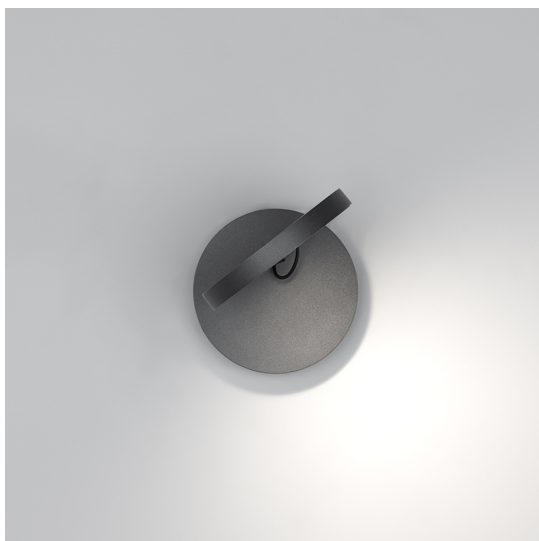

Demetra Spotlight - 2700K - Anthracite Grey

Naoto Fukasawa

IP20   EAC  CE

LUMINAIRE

- Watt: **8W**
- Spannung (V): **220V-240V**
- Lichtstrom (lm): **360lm**
- CCT: **2700K**
- Efficiency: **54%**
- Efficacy: **45.00lm/W**
- CRI: **90**

ARTIKELNUMMER: 1731W10A

FUNKTIONEN

- Artikelnummer: **1731W10A**
- Farbe: **Anthrazitgrau**
- Installation: **Wandleuchte**
- Material: **Aluminium**
- Serie: **Design Collection**
- design: **Naoto Fukasawa**

DIMENSION

- Länge: **cm 18.5**
- Höhe: **cm 13**
- Breite: **cm 13**
- Widerstand: **N.D.**
- Glühdrahttest: **650°**

INKLUSIVE LICHTQUELLEN

- Kategorie: **Led**
- Anzahl: **1**
- Watt: **8W**
- Lichtstrom (lm): **730lm**
- Farbtemperatur(K): **2700K**
- CRI: **90**
- Color Tolerance: **MacAdam 2SDCM**