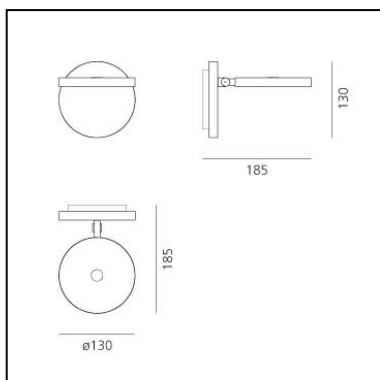

Demetra Spotlight - 2700K - Anthracite Grey

Naoto Fukasawa

IP20   EAC  CE

LUMINAIRE

- Watt: **8W**
- Spannung (V): **220V-240V**
- Lichtstrom (lm): **360lm**
- CCT: **2700K**
- Efficiency: **54%**
- Efficacy: **45.00lm/W**
- CRI: **90**

ARTIKELNUMMER: 1731W10A

FUNKTIONEN

- Artikelnummer: **1731W10A**
- Farbe: **Anthrazitgrau**
- Installation: **Wandleuchte**
- Material: **Aluminium**
- Serie: **Design Collection**
- design: **Naoto Fukasawa**

DIMENSION

- Länge: **cm 18.5**
- Höhe: **cm 13**
- Breite: **cm 13**
- Widerstand: **N.D.**
- Glühdrahttest: **650°**

INKLUSIVE LICHTQUELLEN

- Kategorie: **Led**
- Anzahl: **1**
- Watt: **8W**
- Lichtstrom (lm): **730lm**
- Farbtemperatur(K): **2700K**
- CRI: **90**
- Color Tolerance: **MacAdam 2SDCM**