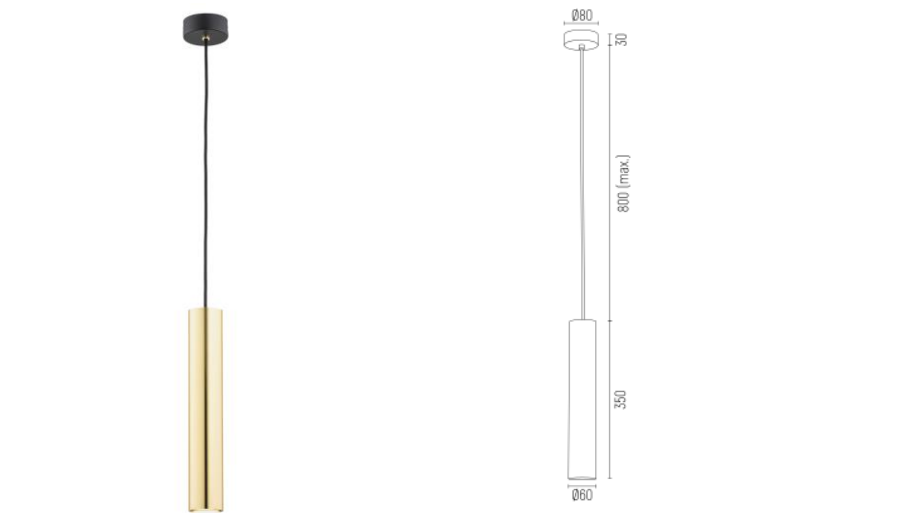

KARTA PRODUKTU / DATA SHEET

GAJA L 4804

DANE TECHNICZNE / TECHNICAL DATAS

- Opis / Discription	pendant lamp 1 flame
- Kolor / Colour	brass, black structure
- Materiał / Material	brass steel, painted steel
- Typ Źr. Św. / Type Source of Light	GU10 (no incl.) / 230V
- Moc Oprawy / Light Source Power	1 x 5W (max)
- Waga Netto / Net weight	1.02 kg
- IP	IP20