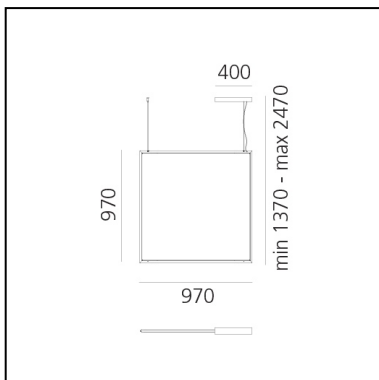

## LUMINAIRE

- Watt: **34W**
- Voltage: **220-240V**
- Delivered lumens output: **1955lm**
- CCT: **3000K**
- Efficiency: **41%**
- Efficacy: **57.51lm/W**
- CRI: **90**
- Dimmable Typology: **Push & APP**

## DIMENSIONS

- Length: **cm 97**
- Width: **cm 1.7**
- Height: **cm 97**
- Max Height from ceiling: **cm 247**