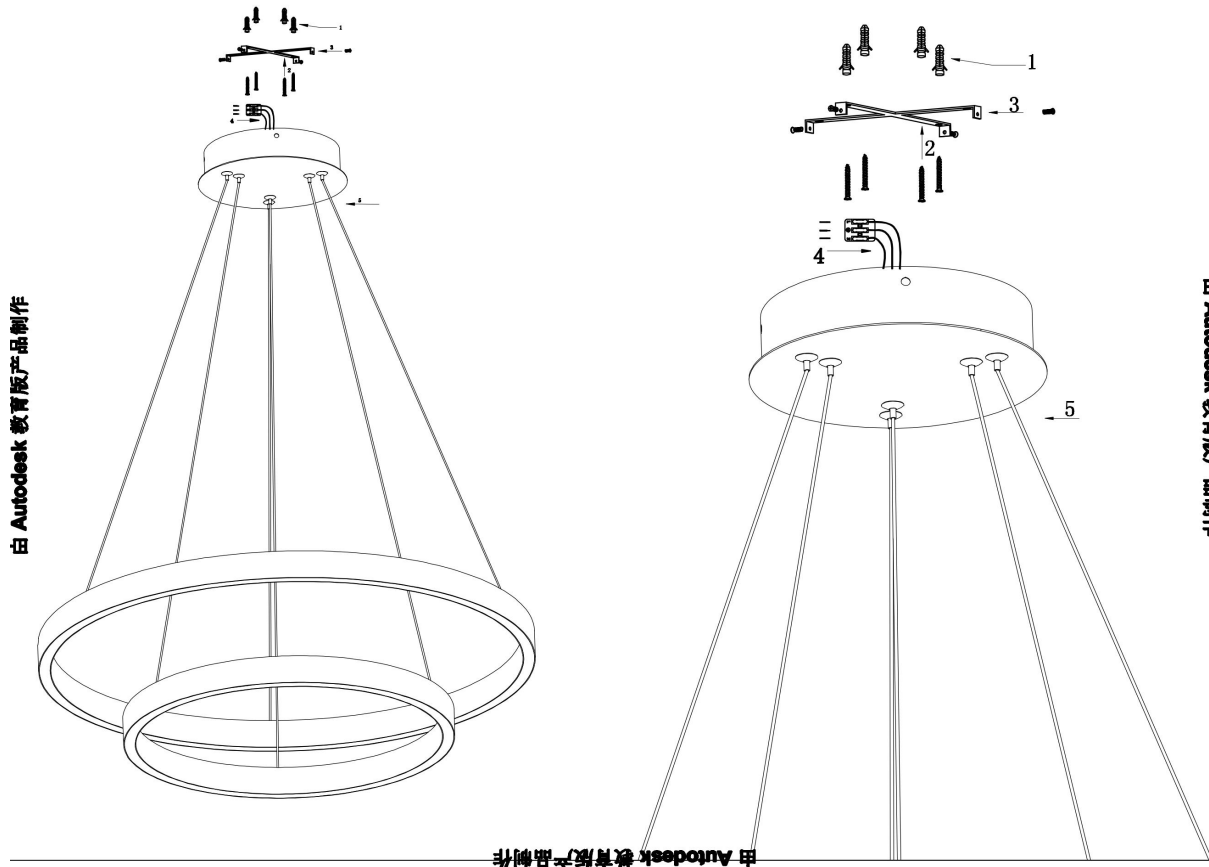

由 Autodesk 教育版产品制作

由 Autodesk 教育版产品制作

由 Autodesk 教育版产品制作

由 Autodesk 教育版产品制作

MAX 61W
3 500 Lumen

Model: MOD058PL-L55B3K

Collection: Modern

Series: Rim

Pendant Lamps

This product contains a light source of energy efficiency class A