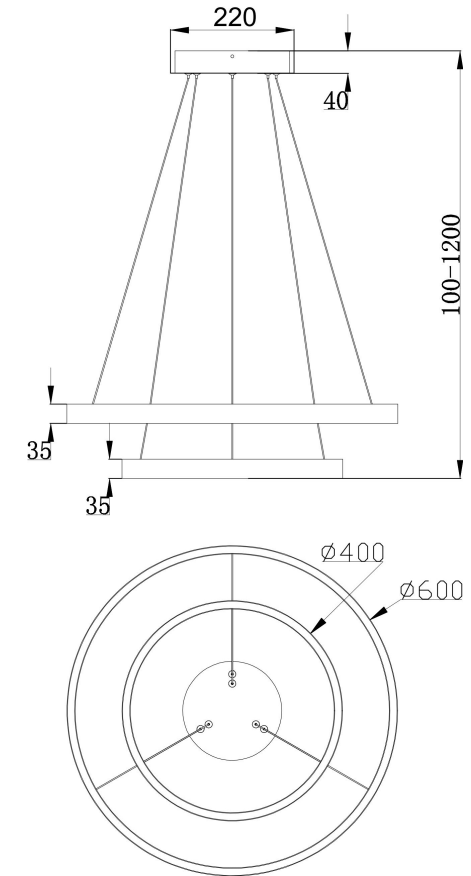

由 Autodesk 教育版产品制作

由 Autodesk 教育版产品制作

由 Autodesk 教育版产品制作

由 Autodesk 教育版产品制作

MAX 61W
3 500 Lumen

Model: MOD058PL-L55B3K

Collection: Modern

Series: Rim