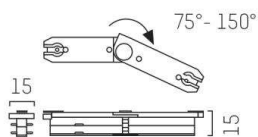

VOLARE

652-0030300001

SKIZZE

TECHNISCHE DETAILS

Designer	Doc Form
Spannung [V]	220-240V 50/60HZ 2x10A
Material	Metall
Länge [mm]	110
Breite [mm]	15
Höhe [mm]	15
Nettogewicht [kg]	0,10
Farbe Leuchte	chrom
EAN-Nummer	9008905681110