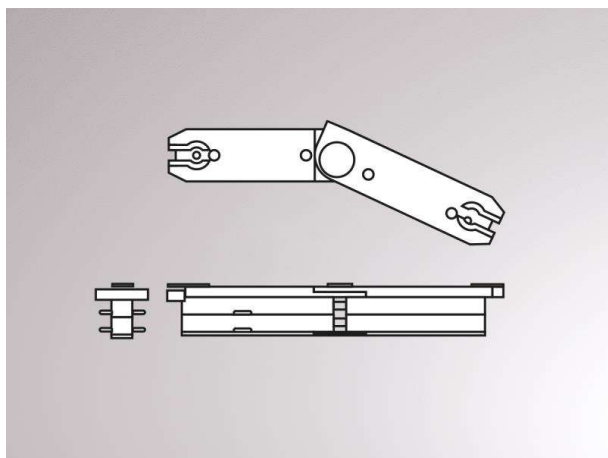

VOLARE

652-0030300001

SKIZZE

TECHNISCHE DETAILS

Designer	Doc Form
Spannung [V]	220-240V 50/60HZ 2x10A
Material	Metall
Länge [mm]	110
Breite [mm]	15
Höhe [mm]	15
Nettogewicht [kg]	0,10
Farbe Leuchte	chrom
EAN-Nummer	9008905681110