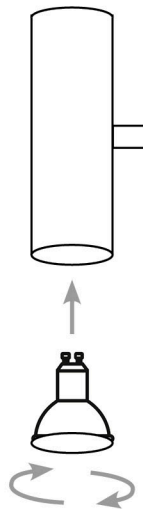

SERIE PUNTI DI LUCE
POINTS OF LIGHT COLLECTION

ART. 7542/3AP

Applique 3 luci
3-light wall lamp

L 40 x 13 x H 27 cm

1 x GU4 + 2 x GU10  

IP 20 - 220/240 V

Bulb not included

Se il cavo flessibile esterno o il cavo di questo apparecchio è danneggiato, deve essere sostituito esclusivamente dal costruttore o dal suo servizio di assistenza o da personale qualificato, per evitare pericoli.

If the external flexible cable or cord of this luminaire is damaged, it shall be exclusively replaced by the manufacturer or his service assistance or a similar qualified person, to avoid hazards.