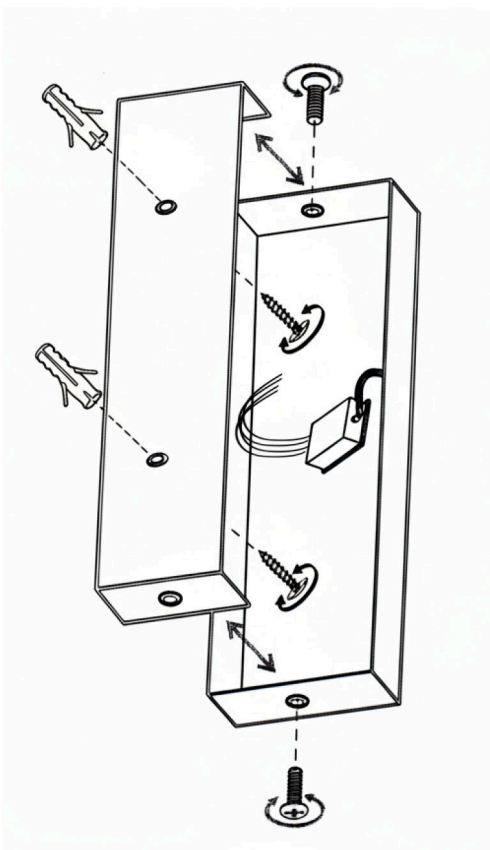

SERIE PUNTI DI LUCE
POINTS OF LIGHT COLLECTION

ART. 7542/3AP

Applique 3 luci
3-light wall lamp

L 40 x 13 x H 27 cm

1 x GU4 + 2 x GU10  

IP 20 - 220/240 V

Bulb not included

Se il cavo flessibile esterno o il cavo di questo apparecchio è danneggiato, deve essere sostituito esclusivamente dal costruttore o dal suo servizio di assistenza o da personale qualificato, per evitare pericoli.

If the external flexible cable or cord of this luminaire is damaged, it shall be exclusively replaced by the manufacturer or his service assistance or a similar qualified person, to avoid hazards.